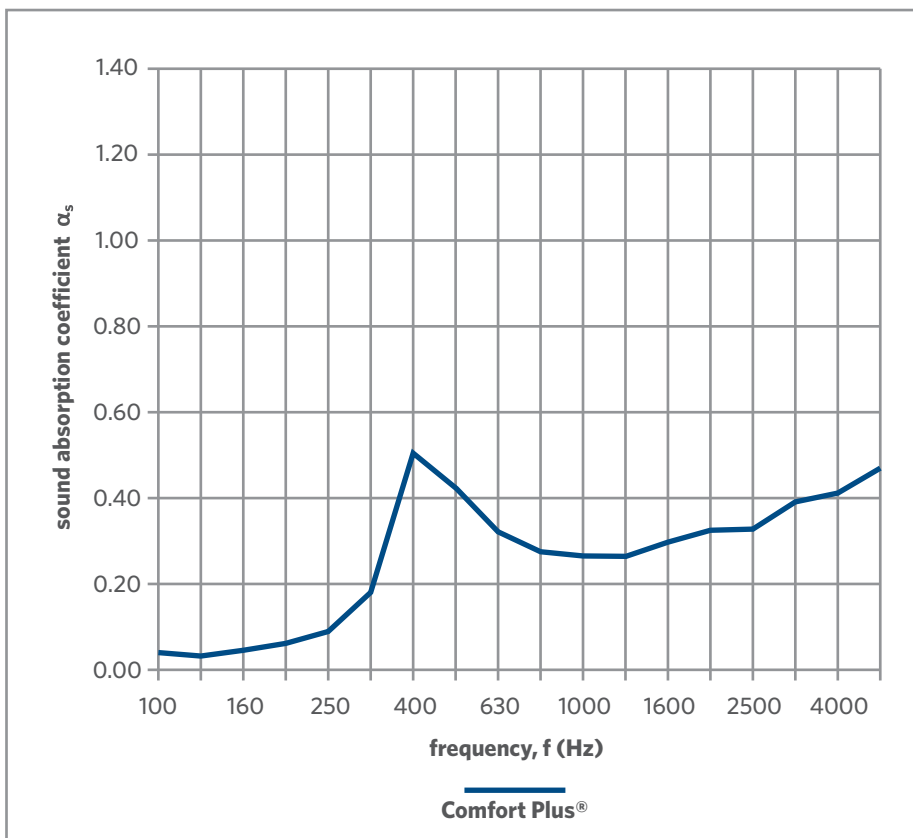

## OUT OF THE SHADOWS 2.0 / Scattergraph / Shadowbox / Shardlines

Sound Absorption (ISO 354)	Impact Sound (ISO 140-8 / ISO 10140-3)
----------------------------	--

Out of the Shadows 2.0 Comfort Plus® $\alpha_w$ 0.30 Class D	Out of the Shadows 2.0 Comfort Plus® $\Delta L_w$ 33dB
---	---

### Sound absorption coefficient $\alpha_s$

FREQUENCY (Hz)	Comfort Plus® $\alpha_s$
100	0.04
125	0.03
160	0.04
200	0.06
250	0.09
315	0.18
400	0.50
500	0.42
630	0.32
800	0.27
1000	0.26
1250	0.26
1600	0.29
2000	0.32
2500	0.32
3150	0.38
4000	0.41
5000	0.46

$\alpha_p$ values (Comfort Plus®)					
125 Hz	250 Hz	500 Hz	1000 Hz	2000 Hz	4000 Hz
0.05	0.10	0.40	0.25	0.30	0.40

$\alpha_w$	Class
(overall value) 0.30	D