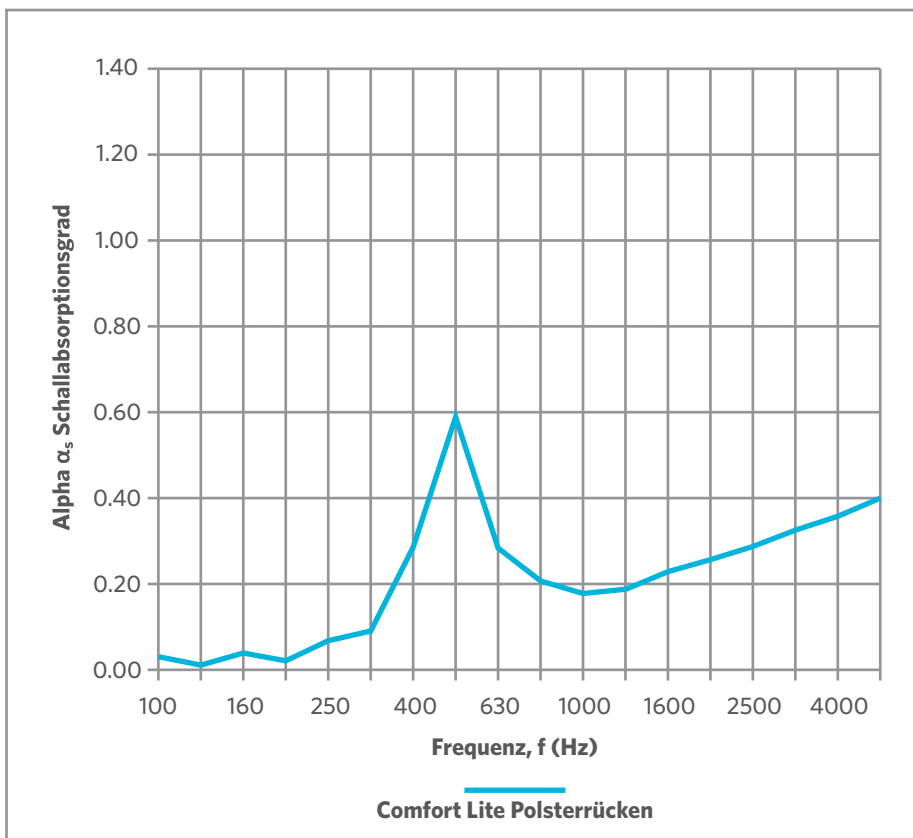

Akustische Werte

CRAFTED SERIES / Modern Maker /
Woven Colour / Warp Winding

Schallabsorptionsgrad (ISO 354)

Trittschallverbesserungsmaß (ISO 140-8 / ISO 10140-3)

Crafted Series Comfort Lite Polsterrücken
 α_w 0.25 Klasse E

Crafted Series Comfort Lite Polsterrücken
 ΔL_w 31dB

Alpha α_s Schallabsorptionsgrad

Frequenz (Hz)	Comfort Lite Polsterrücken α_s
100	0.03
125	0.01
160	0.04
200	0.02
250	0.07
315	0.09
400	0.28
500	0.59
630	0.29
800	0.21
1000	0.18
1250	0.19
1600	0.23
2000	0.26
2500	0.29
3150	0.33
4000	0.36
5000	0.40

α_p Werte (Comfort Lite Polsterrücken)

125 Hz	250 Hz	500 Hz	1000 Hz	2000 Hz	4000 Hz
0.05	0.05	0.40	0.20	0.25	0.35

α_w Klasse

α_w (Gesamtwert)	Klasse
0.25	E