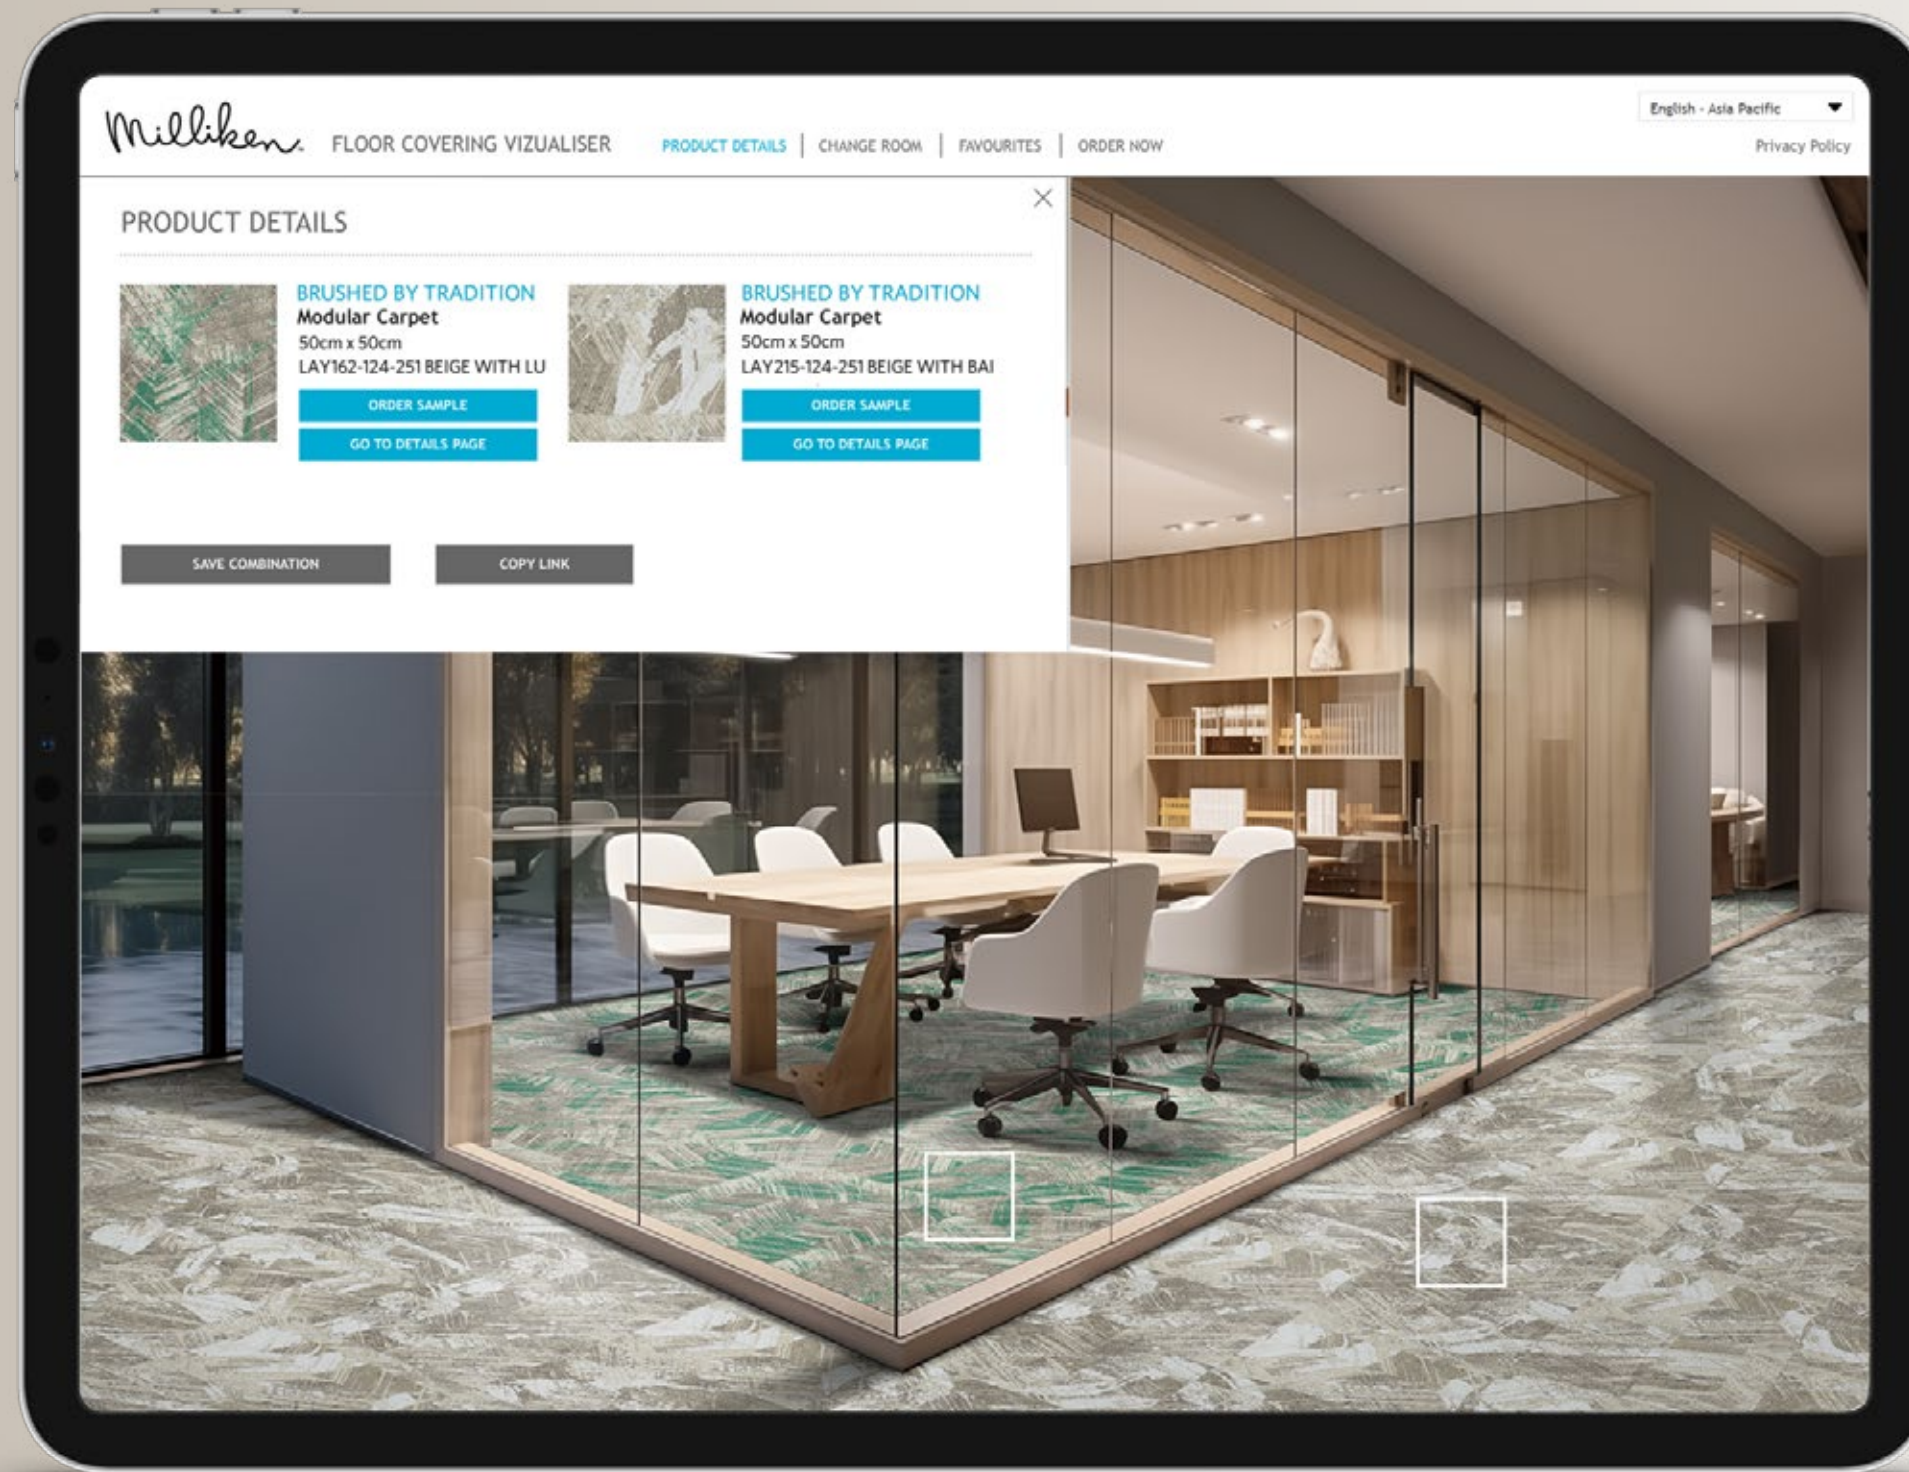

查看 您的空间铺装 墨色序曲系列 的效果

使用在线视觉效果模拟器, 查看Brushed By Tradition (墨色序曲) 系列的多种铺装效果。仅需上传一张您空间的照片, 视觉效果模拟器就能为您呈现地毯铺装效果。

(left) Impressions In Gray With Bai and On Paper in Gray. (right) On Paper in Gray, monolithic installation