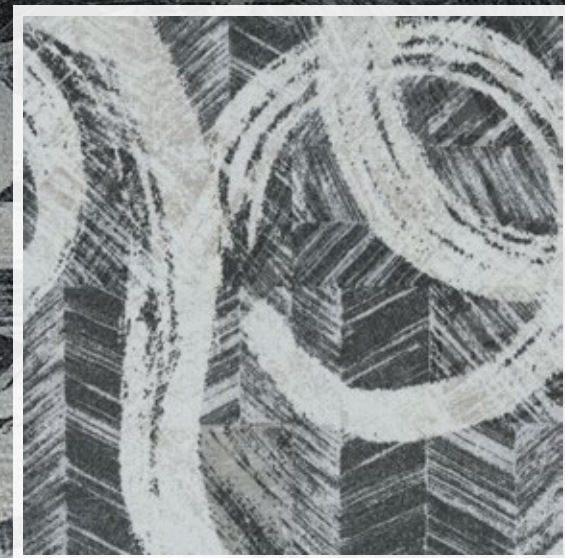

打造属于你的 个性化的图案

CRAFT YOUR BESPOKE PATTERN.

探索更多设计, 或者释放你的创意,
与我们的PrintWorks设计团队合作。

Yuan On Paper in Black With Bai, monolithic installation

花型设计

Yuan On Paper

Pattern Name: Yuan On Paper
Color Name: Black With Bai
Color Number: YOP215-215
Tile Size: 1 M * 1 M