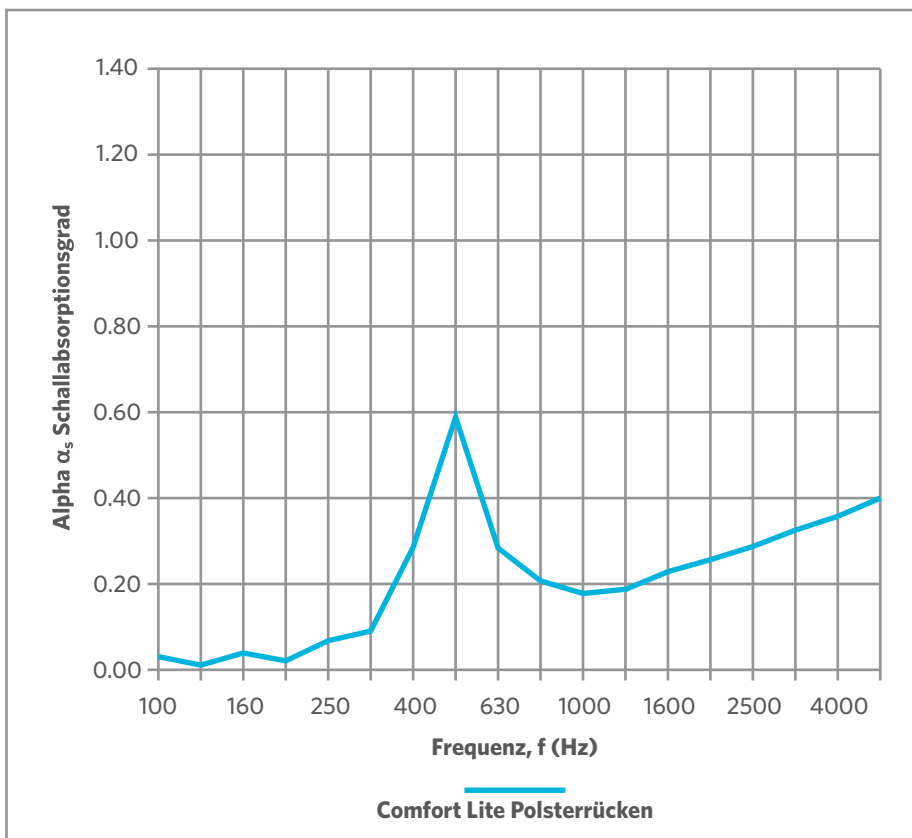

Akustische Werte

ARTISTIC LIBERTIES / Outspoken Tradition / Inset /
Historic Clashes / Inset / Without Reserve

Schallabsorptionsgrad (ISO 354)

Trittschallverbesserungsmaß (ISO 140-8 / ISO 10140-3)

Artistic Liberties Comfort Lite Polsterrücken
 α_w 0.25 Klasse E

Artistic Liberties Comfort Lite Polsterrücken
 ΔL_w 31dB

Alpha α_s Schallabsorptionsgrad

Frequenz (Hz)	Comfort Lite Polsterrücken α_s
100	0.03
125	0.01
160	0.04
200	0.02
250	0.07
315	0.09
400	0.28
500	0.59
630	0.29
800	0.21
1000	0.18
1250	0.19
1600	0.23
2000	0.26
2500	0.29
3150	0.33
4000	0.36
5000	0.40

α_p Werte (Comfort Lite Polsterrücken)

125 Hz	250 Hz	500 Hz	1000 Hz	2000 Hz	4000 Hz
0.05	0.05	0.40	0.20	0.25	0.35

α_w Klasse

α_w (Gesamtwert)	Klasse
0.25	E