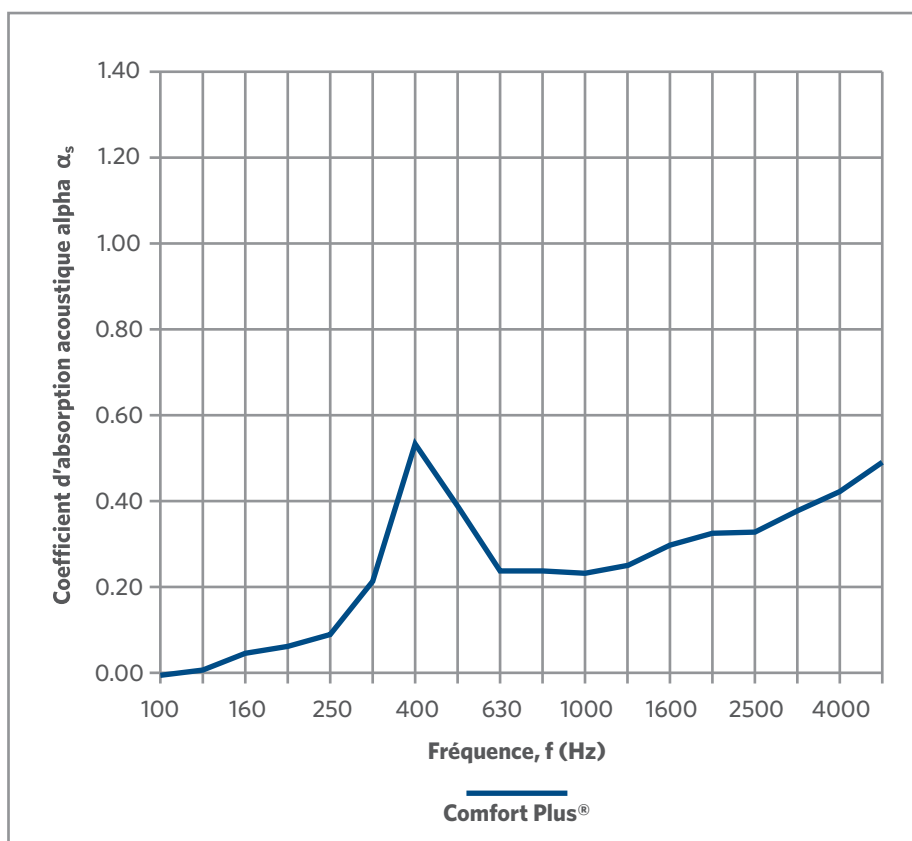

Valeurs acoustiques

LIGHT TRAILS / Dusk / Night / Night life

Absorption des bruits aériens (ISO 354)

Isolation des bruits d'impacts (ISO 140-8 / ISO 10140-3)

Light Trails & Night Life
Comfort Plus® α_w 0.30 Classe D

Light Trails & Night Life
Comfort Plus® ΔL_w 30dB

Coefficient d'absorption acoustique alpha α_s

Fréquence (Hz)	Comfort Plus® α_s
100	-0.01
125	0.01
160	0.05
200	0.07
250	0.09
315	0.21
400	0.55
500	0.39
630	0.23
800	0.23
1000	0.22
1250	0.24
1600	0.28
2000	0.32
2500	0.33
3150	0.38
4000	0.42
5000	0.48

α_p Valeurs (Comfort Plus®)

125 Hz	250 Hz	500 Hz	1000 Hz	2000 Hz	4000 Hz
0.01	0.09	0.39	0.22	0.32	0.42

α_w Classe

(valeur globale)	Classe
0.30	D