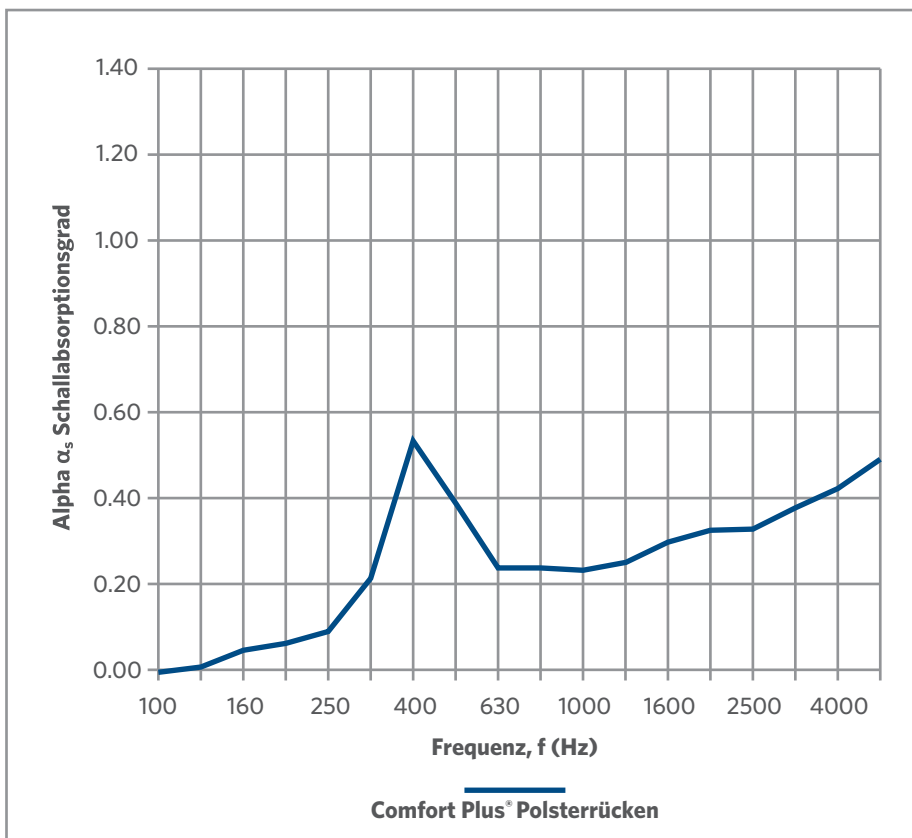

## LIGHT TRAILS / Dusk / Night / Night life

**Schallabsorptionsgrad** (ISO 354)

**Trittschallverbesserungsmaß** (ISO 140-8 / ISO 10140-3)

Light Trails & Night Life  
Comfort Plus® Polsterrücken  $\alpha_w$  0.30 Klasse D

### Alpha $\alpha_s$ Schallabsorptionsgrad

Frequenz (Hz)	Comfort Plus® Polsterrücken $\alpha_s$
100	-0.01
125	0.01
160	0.05
200	0.07
250	0.09
315	0.21
400	0.55
500	0.39
630	0.23
800	0.23
1000	0.22
1250	0.24
1600	0.28
2000	0.32
2500	0.33
3150	0.38
4000	0.42
5000	0.48