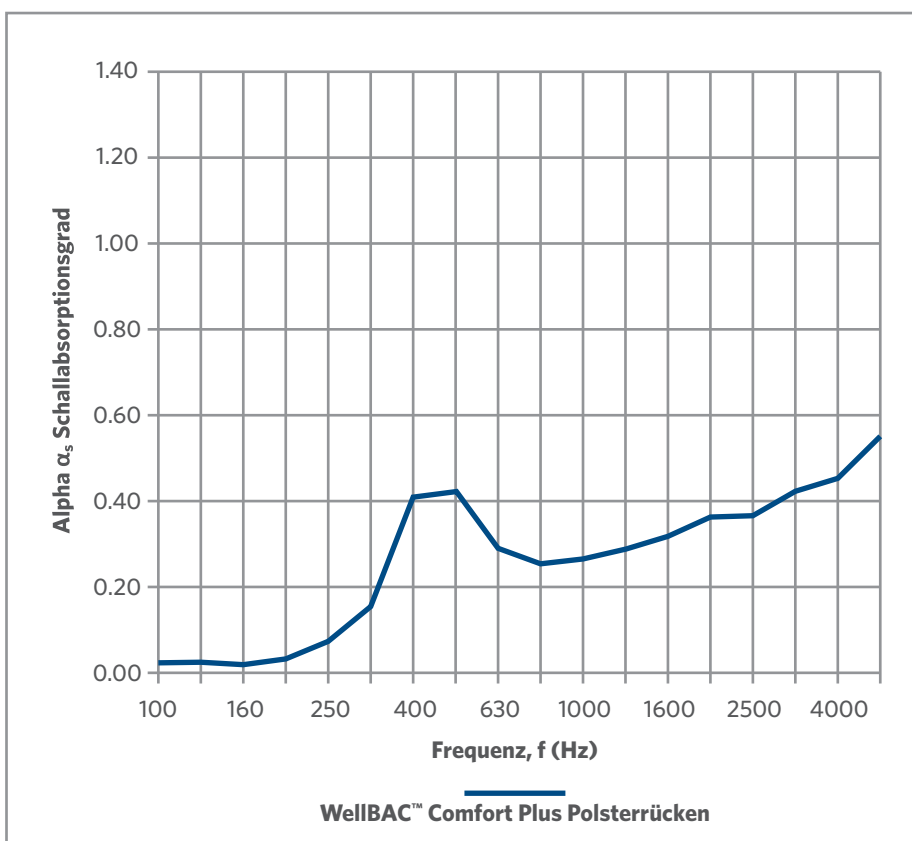

### Schallabsorptionsgrad (ISO 354)

### Trittschallverbesserungsmaß (ISO 140-8 / ISO 10140-3)

Down to Earth WellBAC™ Comfort Plus  
Polsterrücken  $\alpha_w$  0.30 Klasse D

Down to Earth WellBAC™ Comfort Plus  
Polsterrücken  $\Delta L_w$  33dB

### Alpha $\alpha_s$ Schallabsorptionsgrad

Frequenz (Hz)	WellBAC™ Comfort Plus Polsterrücken $\alpha_s$
100	0.03
125	0.03
160	0.02
200	0.04
250	0.07
315	0.15
400	0.41
500	0.42
630	0.29
800	0.26
1000	0.26
1250	0.29
1600	0.32
2000	0.36
2500	0.37
3150	0.42
4000	0.45
5000	0.55