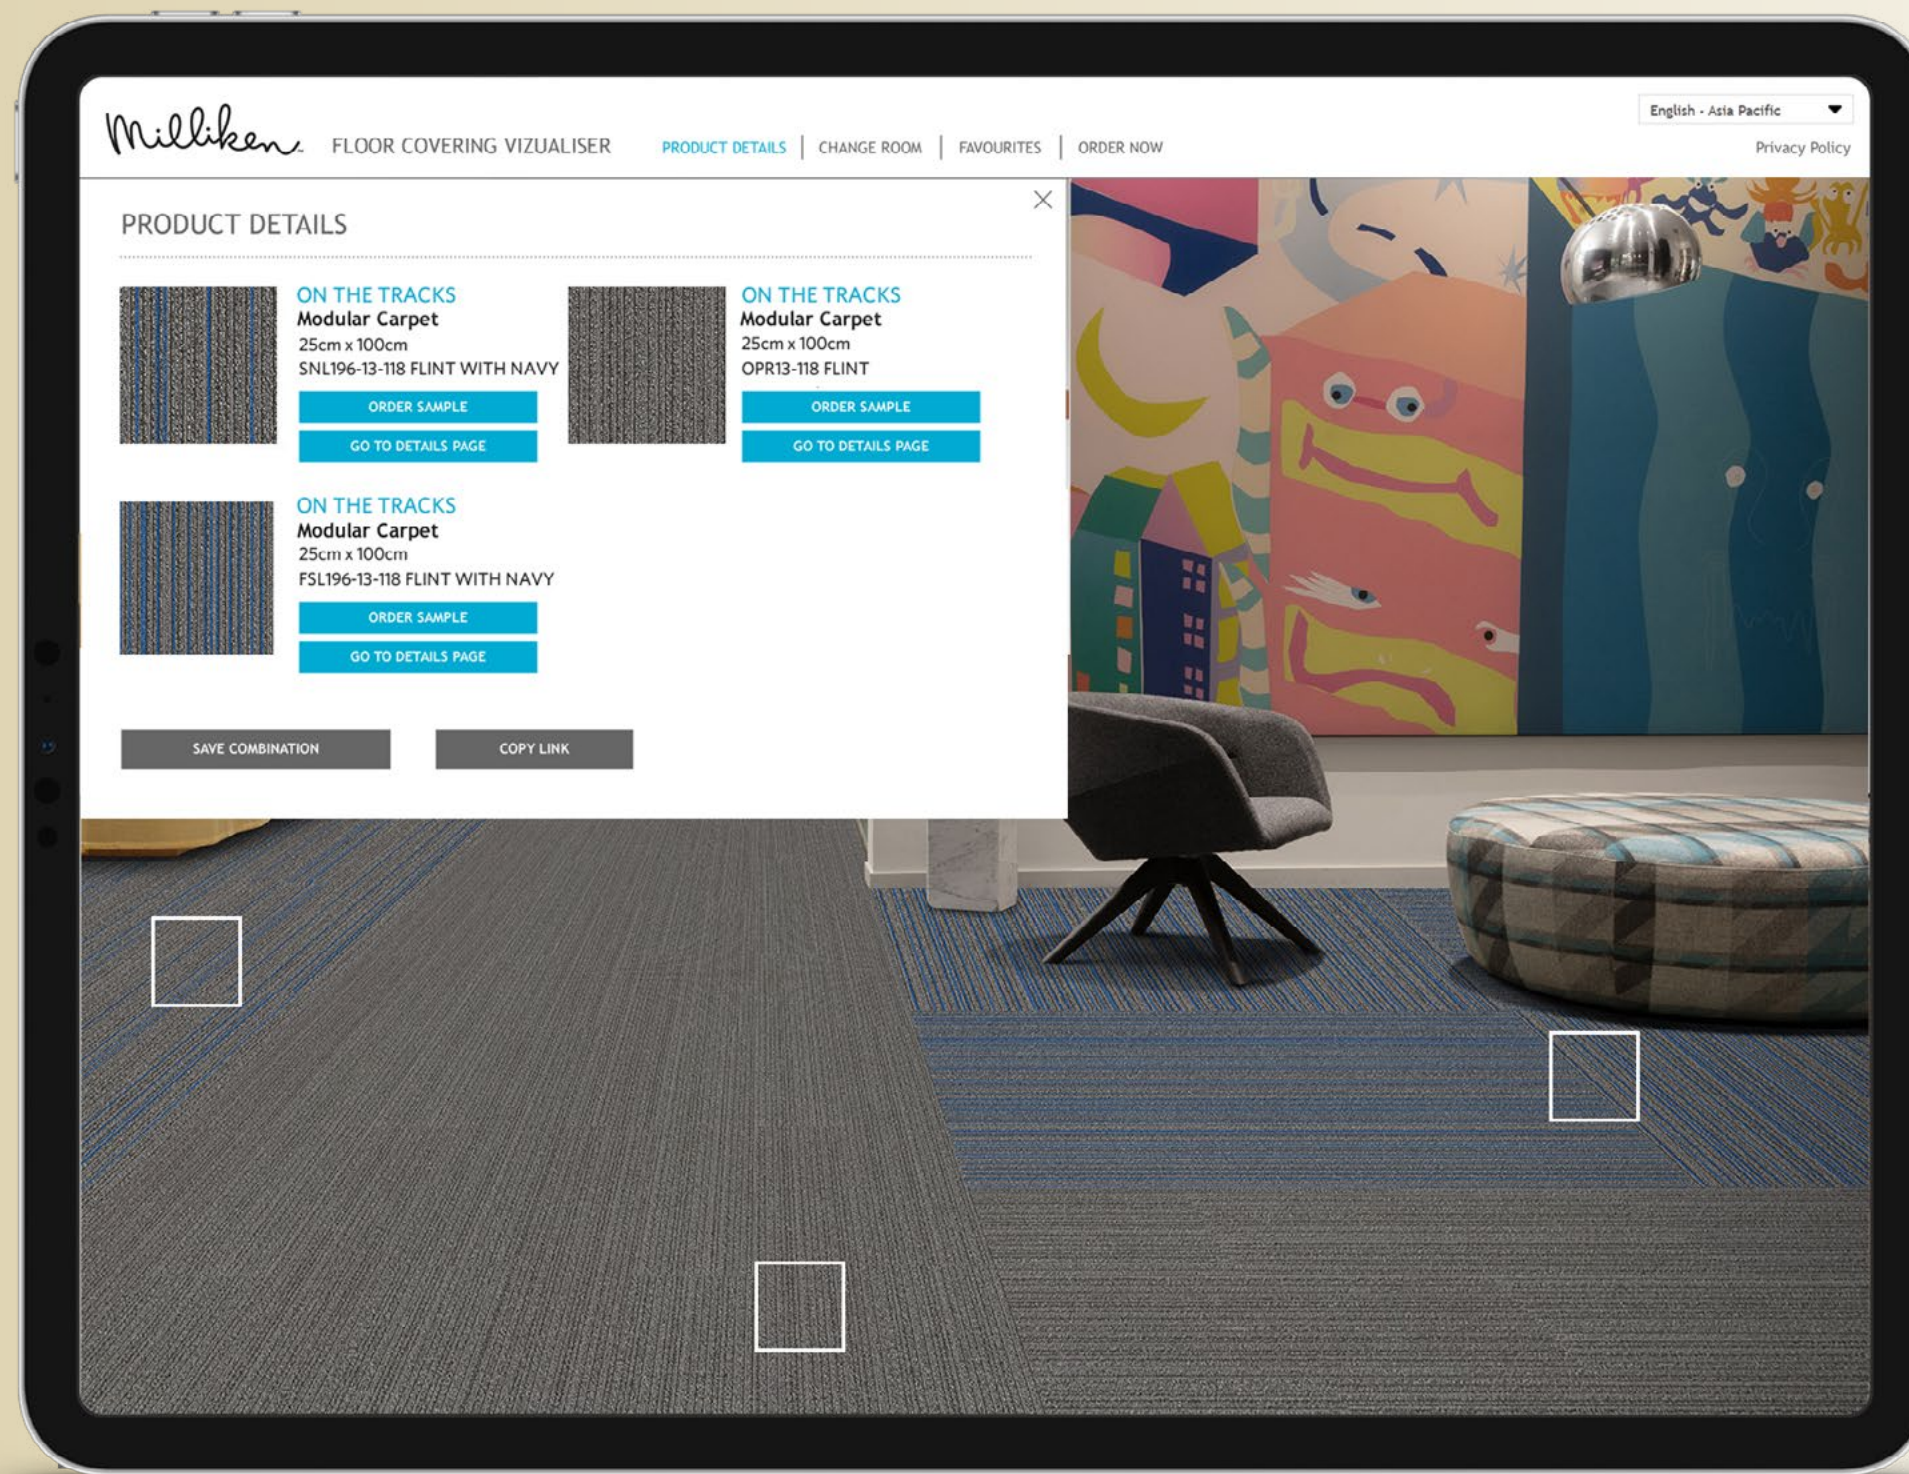

(work station)Signal Line in Sandstone with Gold, (Corridor)Open Rail in Sandstone, ashlar installation, (meeting room) Fast Lane in Sandstone with Gold, herringbone installation

查看 您的空间铺装 轨迹系列的效果

使用美利肯在线渲染工具，
查看On The Tracks (轨迹) 系列的多种铺装效果。
仅需上传一张您空间的照片，在线渲染工具就能为
您呈现地毯铺装效果。