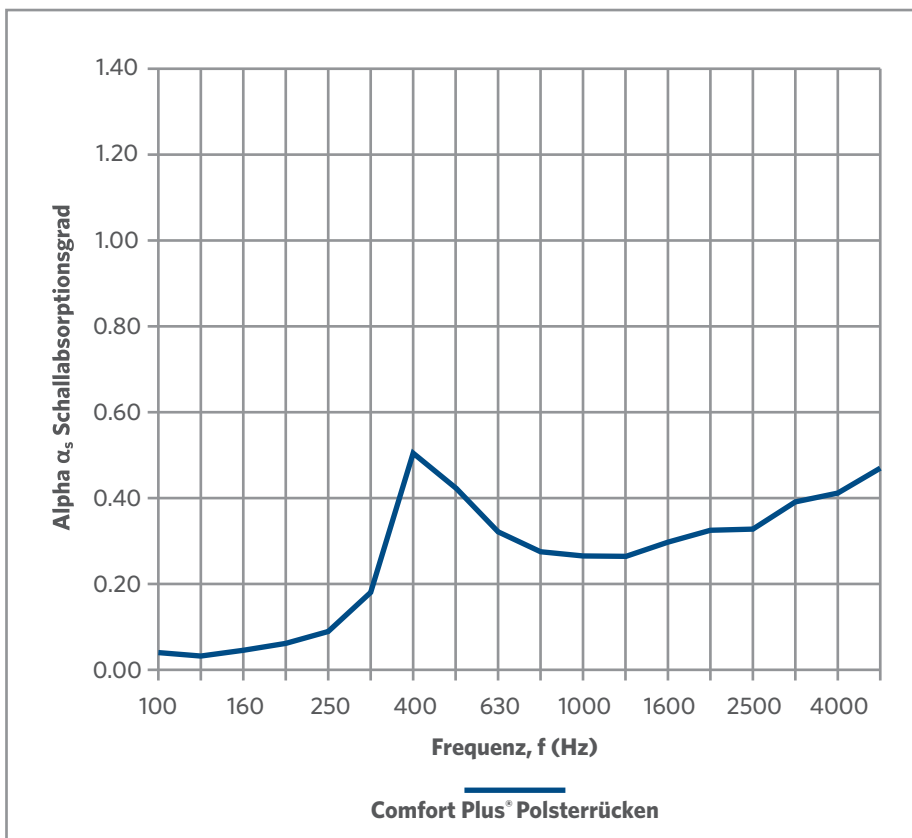

Alpha α_s Schallabsorptionsgrad

Frequenz (Hz)	Comfort Plus® Polsterrücken α_s
100	0.04
125	0.03
160	0.04
200	0.06
250	0.09
315	0.18
400	0.50
500	0.42
630	0.32
800	0.27
1000	0.26
1250	0.26
1600	0.29
2000	0.32
2500	0.32
3150	0.38
4000	0.41
5000	0.46