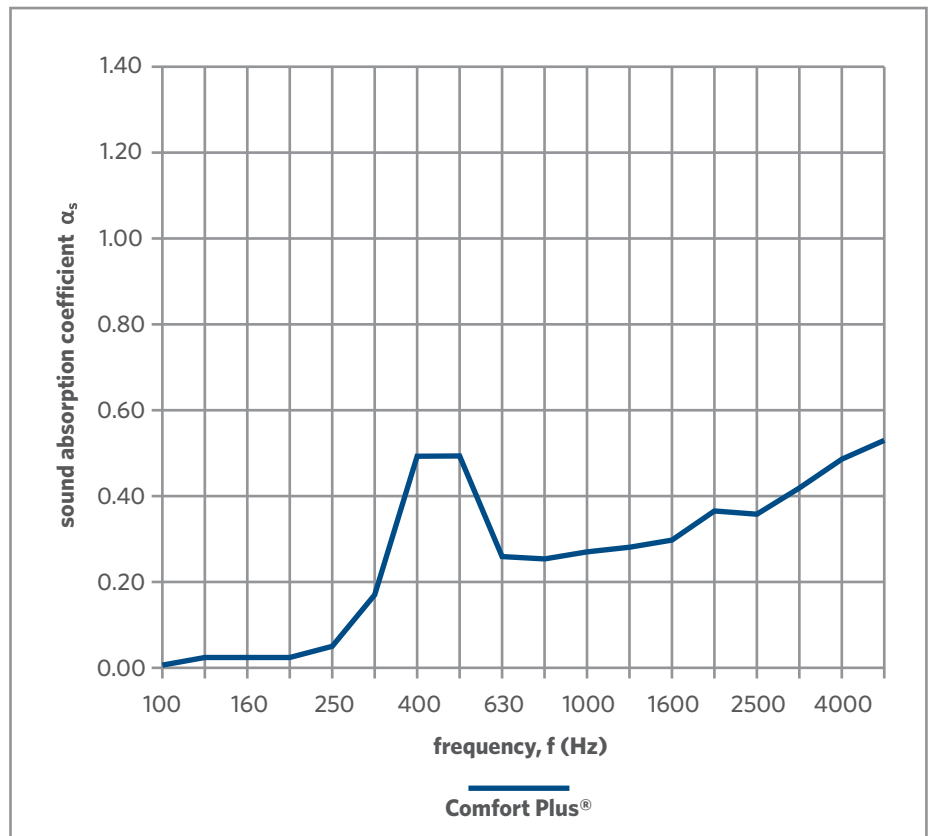

Acoustic Values

CULTURE CANVAS / Graffiti Scribe / Street Art

Sound Absorption (ISO 354)

Impact Sound (ISO 140-8 / ISO 10140-3)

Culture Canvas Comfort Plus® α_w 0.30 (H) Class D Culture Canvas Comfort Plus® ΔL_w 33dB

Sound absorption coefficient α_s

FREQUENCY (Hz)	Comfort Plus® α_s
100	0.01
125	0.03
160	0.03
200	0.03
250	0.05
315	0.17
400	0.49
500	0.49
630	0.26
800	0.26
1000	0.27
1250	0.28
1600	0.30
2000	0.37
2500	0.36
3150	0.42
4000	0.48
5000	0.53

α_p values (Comfort Plus®)					
125 Hz	250 Hz	500 Hz	1000 Hz	2000 Hz	4000 Hz
0.00	0.10	0.40	0.25	0.35	0.50

α_w	Class
(overall value) 0.30 (H)	D