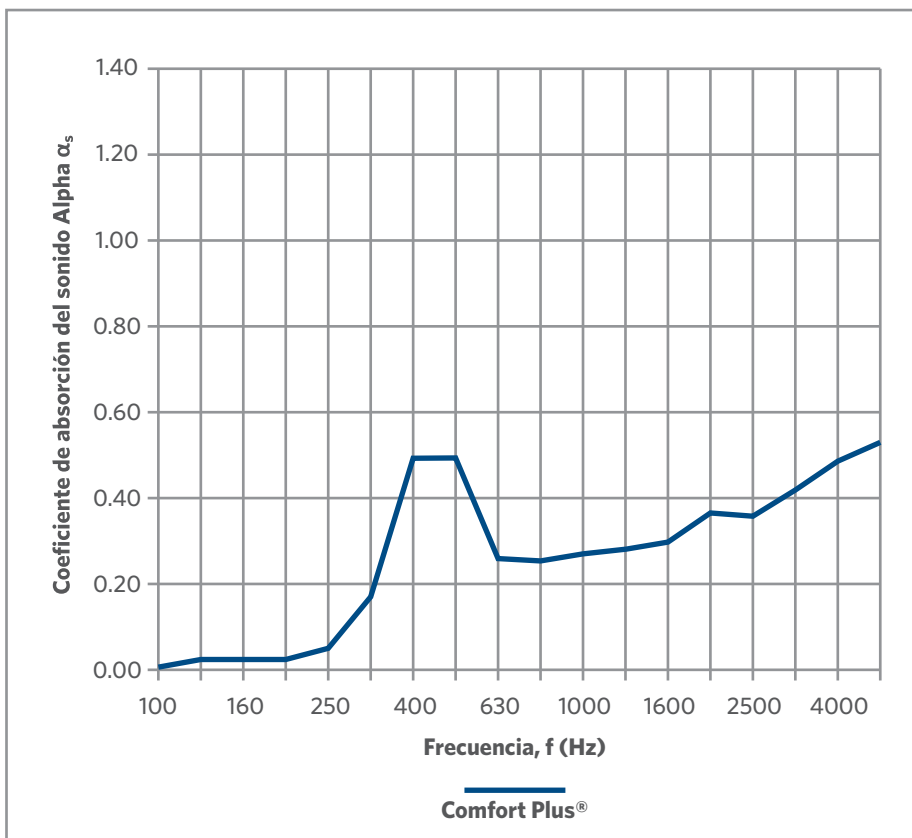

Valores acústicos

CULTURE CANVAS / Graffiti Scribe / Street Art

Absorción del sonido (ISO 354)

Impacto del sonido (ISO 140-8 / ISO 10140-3)

Culture Canvas Comfort Plus® α_w 0.30 (H) Clase D Culture Canvas Comfort Plus® ΔL_w 33dB

Coefficiente de absorción del sonido Alpha α_s

Frecuencia (Hz)	Comfort Plus® α_s
100	0.01
125	0.03
160	0.03
200	0.03
250	0.05
315	0.17
400	0.49
500	0.49
630	0.26
800	0.26
1000	0.27
1250	0.28
1600	0.30
2000	0.37
2500	0.36
3150	0.42
4000	0.48
5000	0.53

α_p Valores (Comfort Plus®)					
125 Hz	250 Hz	500 Hz	1000 Hz	2000 Hz	4000 Hz
0.00	0.10	0.40	0.25	0.35	0.50

α_w	Clase
(valor global)	
0.30 (H)	D