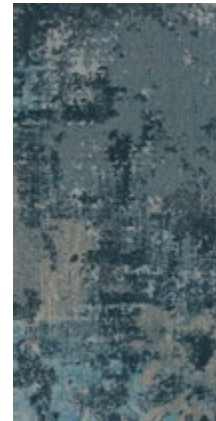

PWY158
Glacier