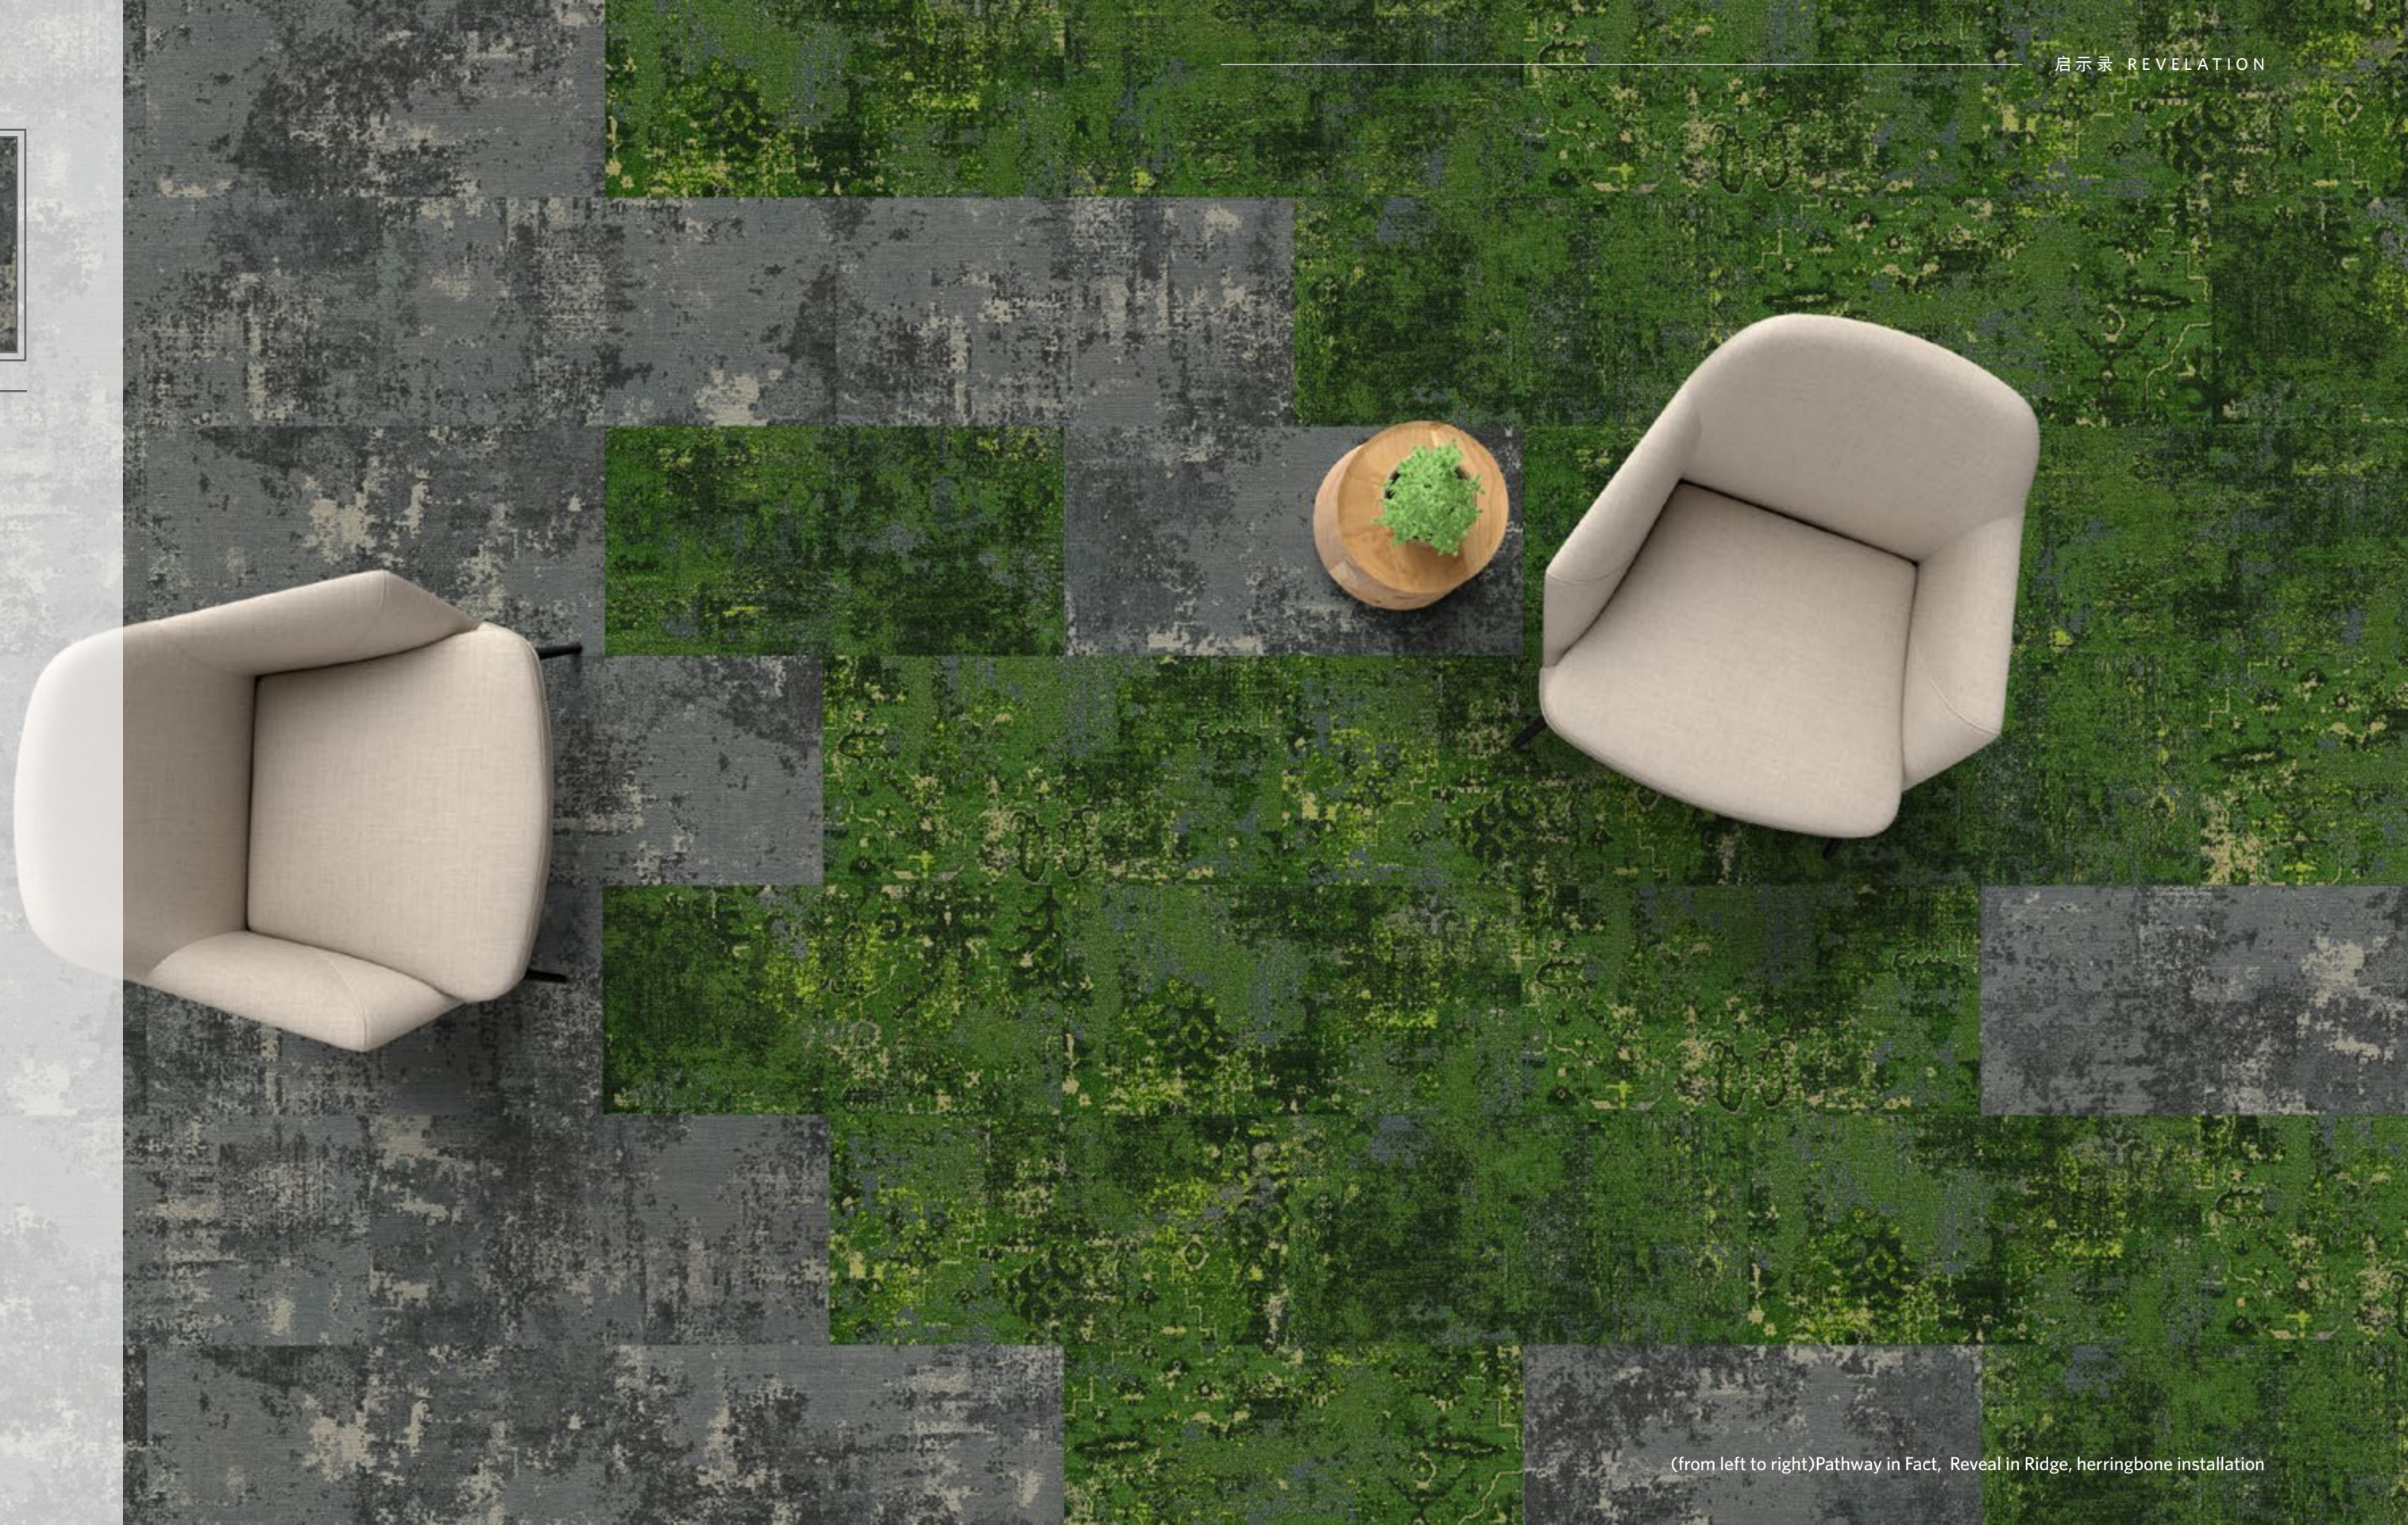

切换颜色

铺装方式展示

切换颜色

铺装方式展示

(from left to right) Pathway in Observe, Reveal in Observe, herringbone installation

切换颜色

铺装方式展示

(from left to right) Pathway in Fact, Reveal in Ridge, herringbone installation

切换颜色

铺装方式展示

切换颜色

铺装方式展示

(from left to right) Pathway in Fact, Wander in Voyage, herringbone installation

十二种颜色 完善您空间的细节

色彩调色板的灵感来自历史上工匠们使用的各种天然染料的混合。从中性灰到宝石色调, 我们的专利PrintWorks™技术使用液体染料实现了通过预染纱线无法实现的效果和颜色。通过Revelation, 我们创造了一种看起来像是某些颜色变得暗淡而其他颜色依然充满活力的时光痕迹。