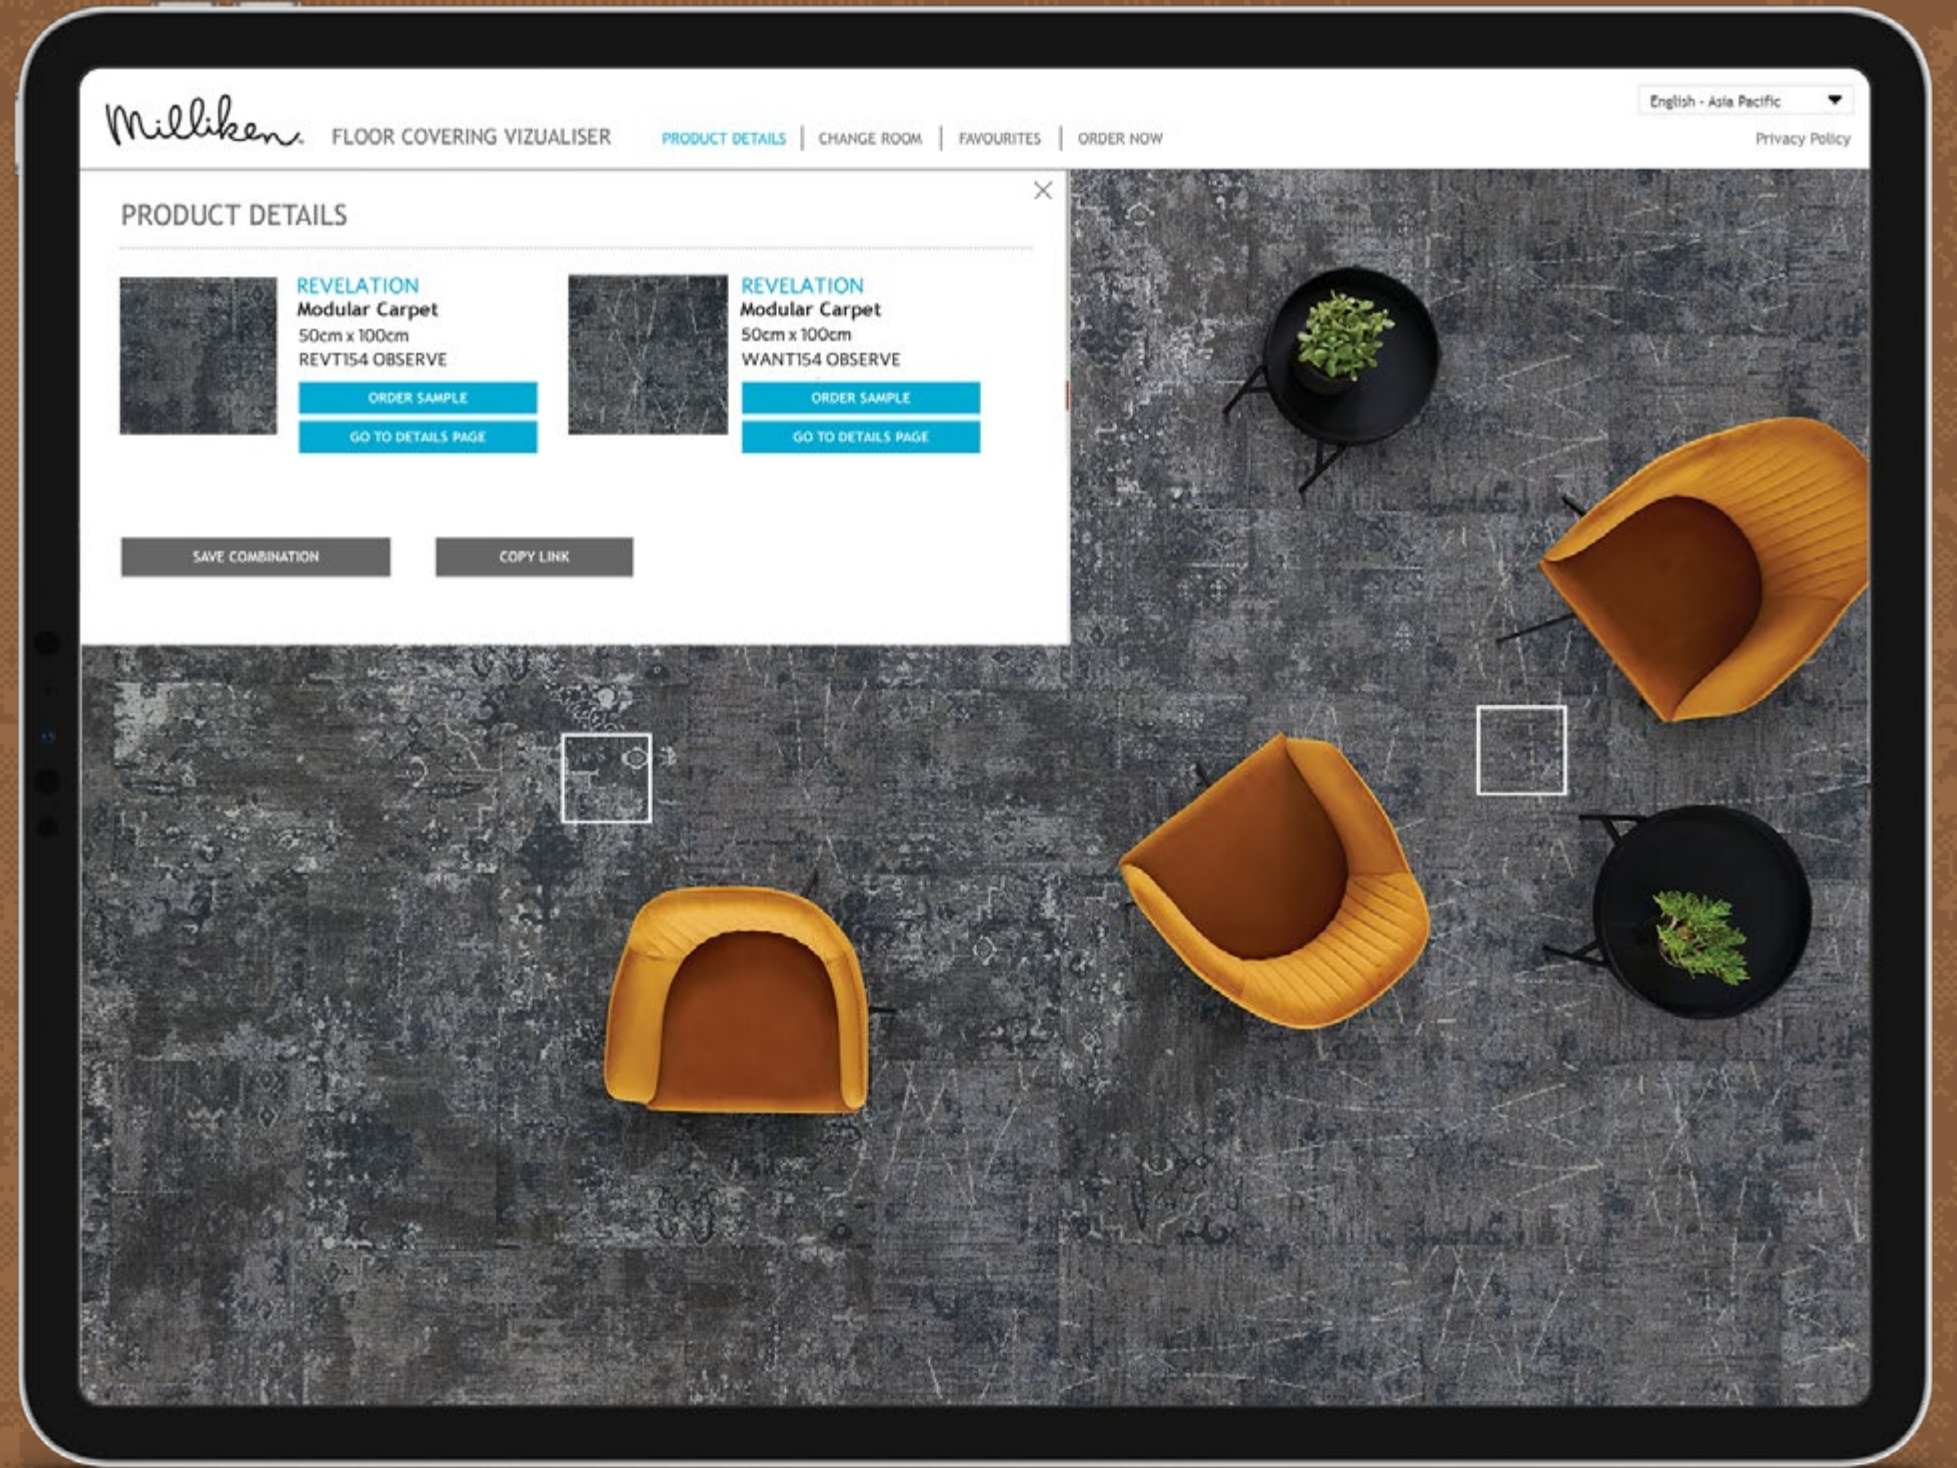

查看你的空间铺装 在REVELATION 的效果

使用在线视觉效果模拟器, 查看 Revelation 系列的多种铺装效果。

仅需上传一张您空间的照片, 视觉效果模拟器就能为您呈现地毯铺装效果。