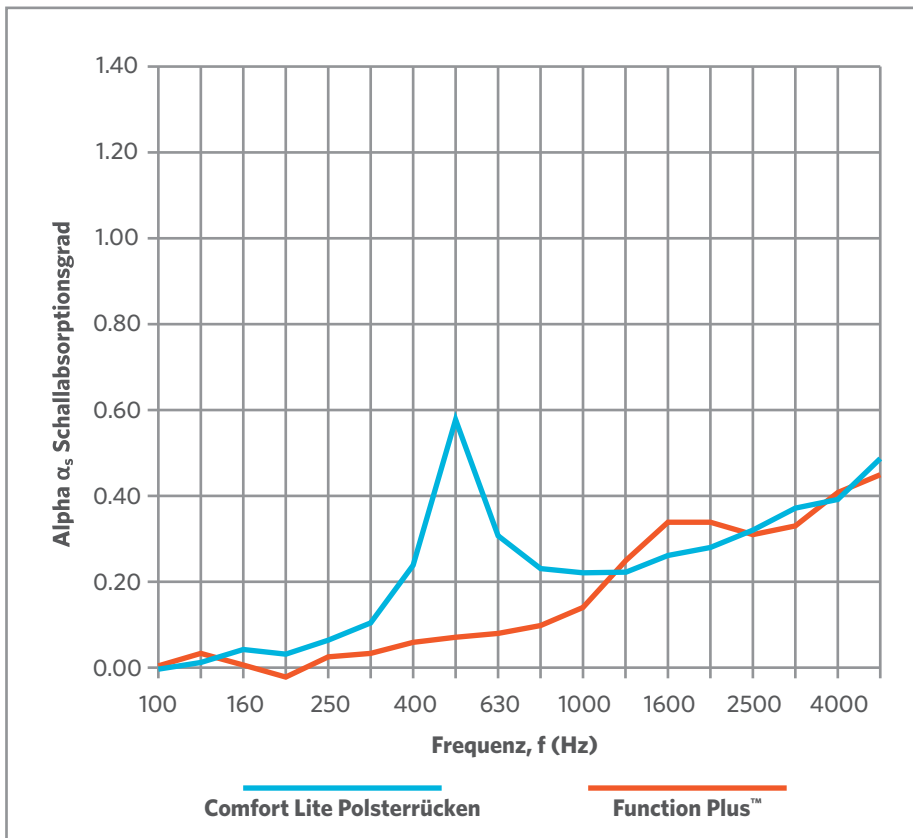

Alpha α_s Schallabsorptionsgrad

Frequenz (Hz)	Comfort Lite Polsterrücken α_s	Function Plus™ α_s
100	-0.01	0.01
125	0.01	0.04
160	0.04	0.01
200	0.03	-0.03
250	0.06	0.03
315	0.10	0.04
400	0.23	0.06
500	0.58	0.07
630	0.31	0.08
800	0.23	0.11
1000	0.22	0.15
1250	0.22	0.26
1600	0.26	0.35
2000	0.28	0.35
2500	0.32	0.33
3150	0.37	0.34
4000	0.39	0.41
5000	0.49	0.44