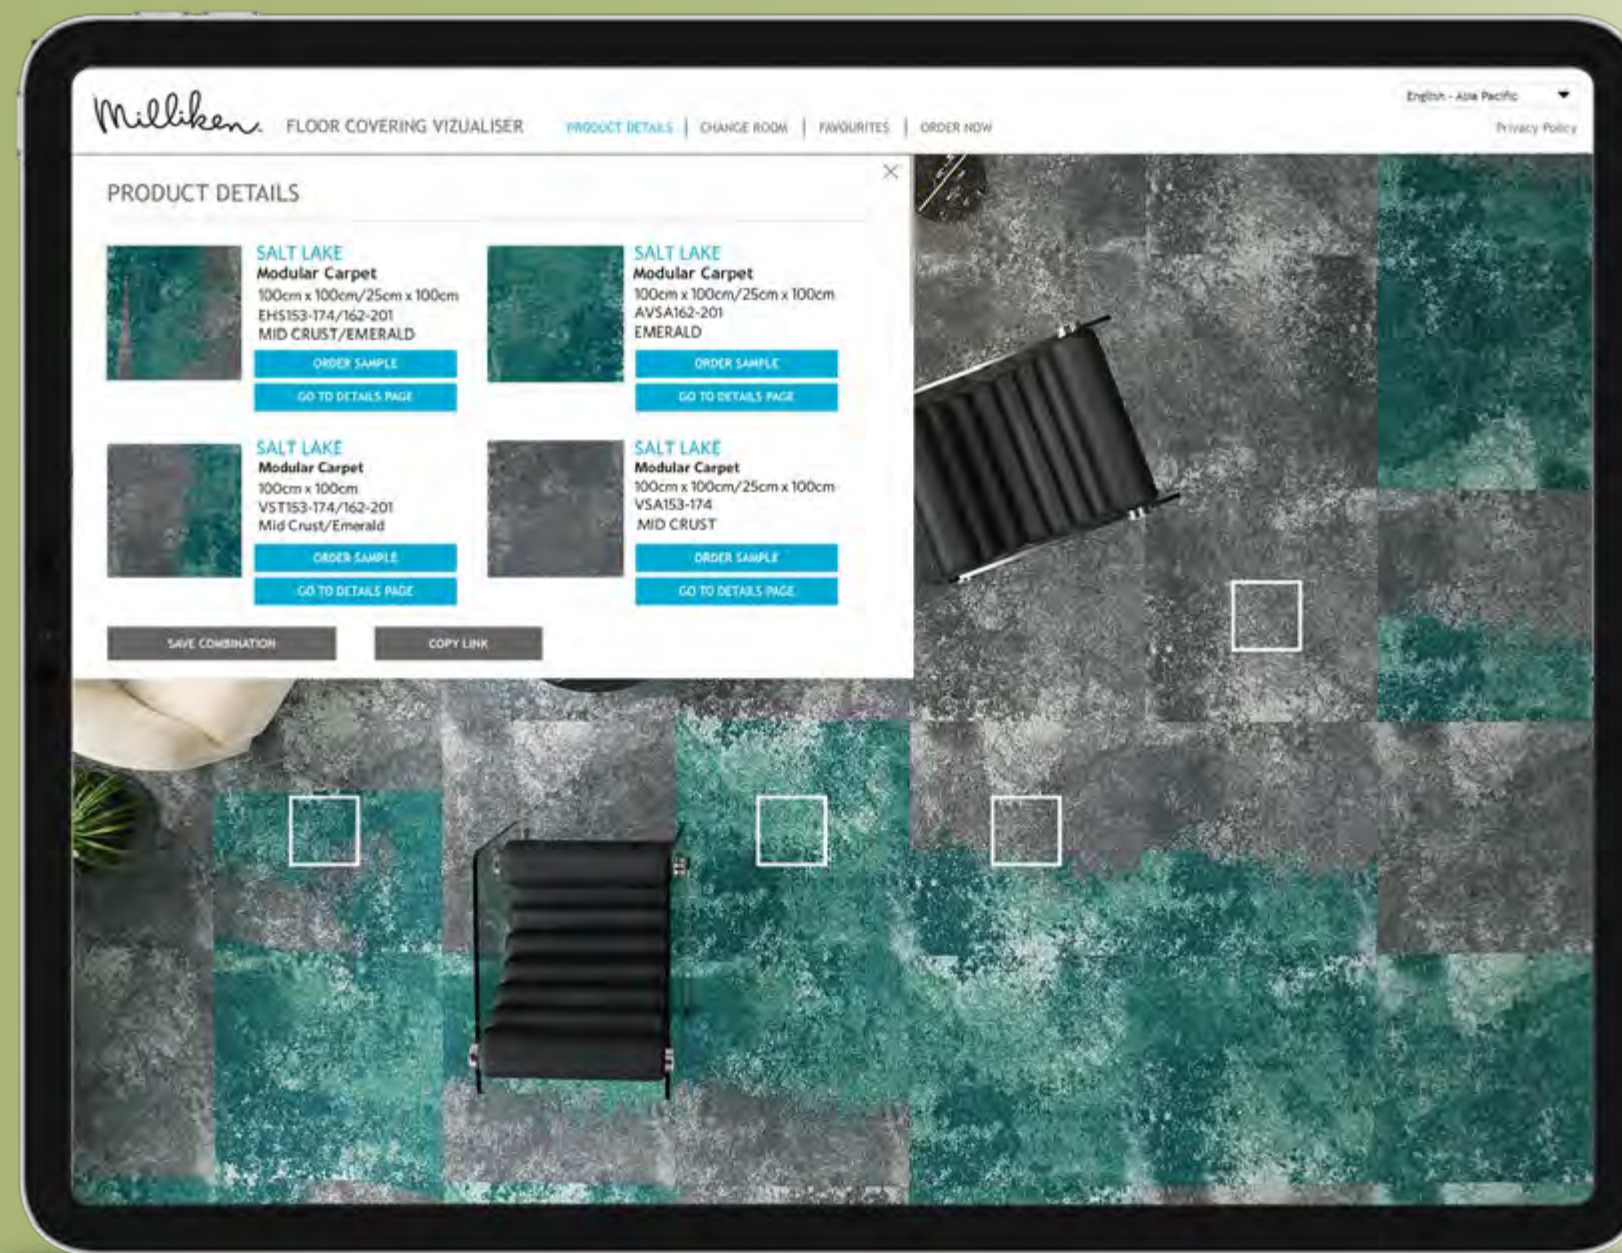

查看 您的空间铺装 盐湖系列的效果

使用在线视觉效果模拟器，
查看Salt Lake（盐湖）系列的多种铺装效果。
仅需上传一张您空间的照片，视觉效果模拟器
就能为您呈现地毯铺装效果。