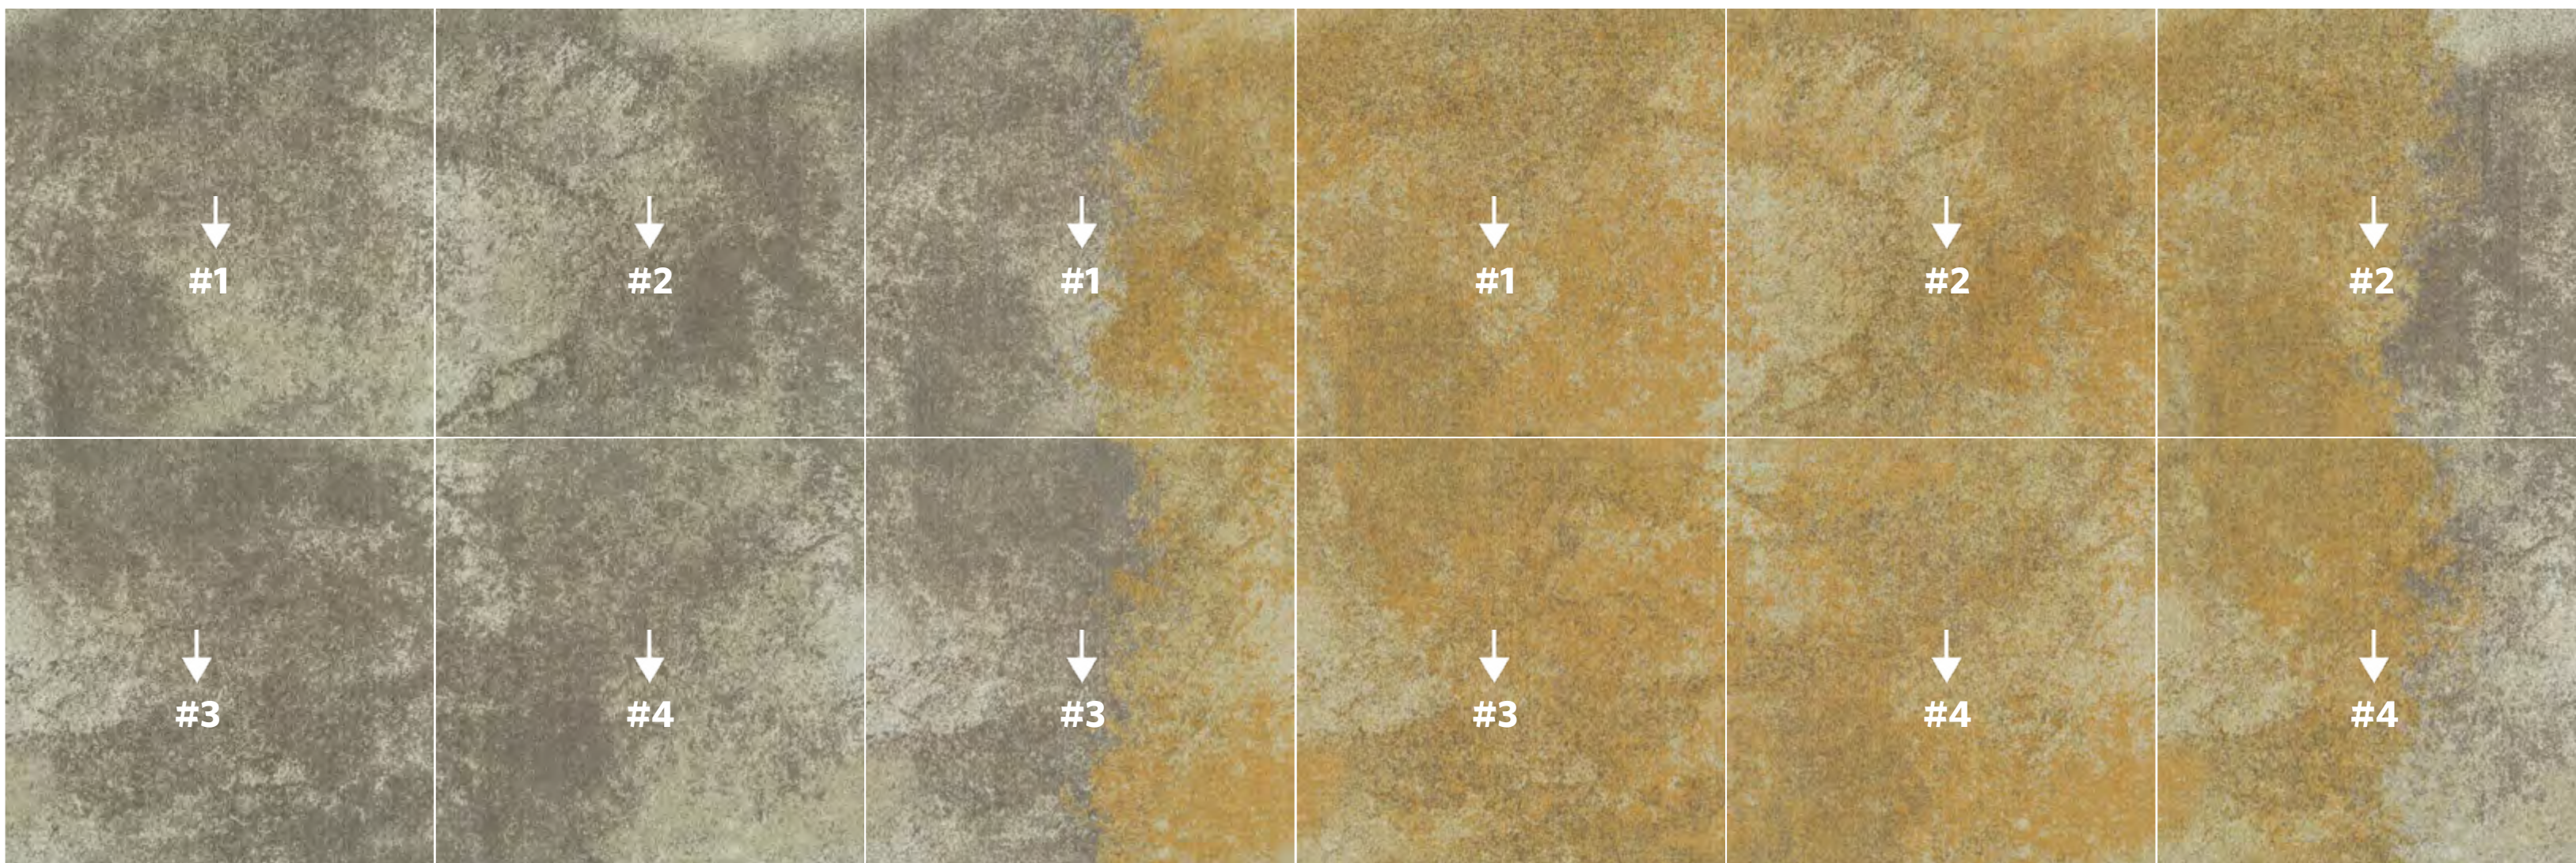

EHS153-174/157-228
Mid Crust/Azure

颜色

FATA MORGANA | 标准尺寸: 1M*1M / 25CM*1M

STRATA | 标准尺寸: 1M*1M / 25CM*1M

CRYSTALS | 标准尺寸: 25CM*1M

安装指南

VISTA
VSA208-204 Sand

VISTA TRANSITION
VST208-204/76-231
Sand/Bright Dune