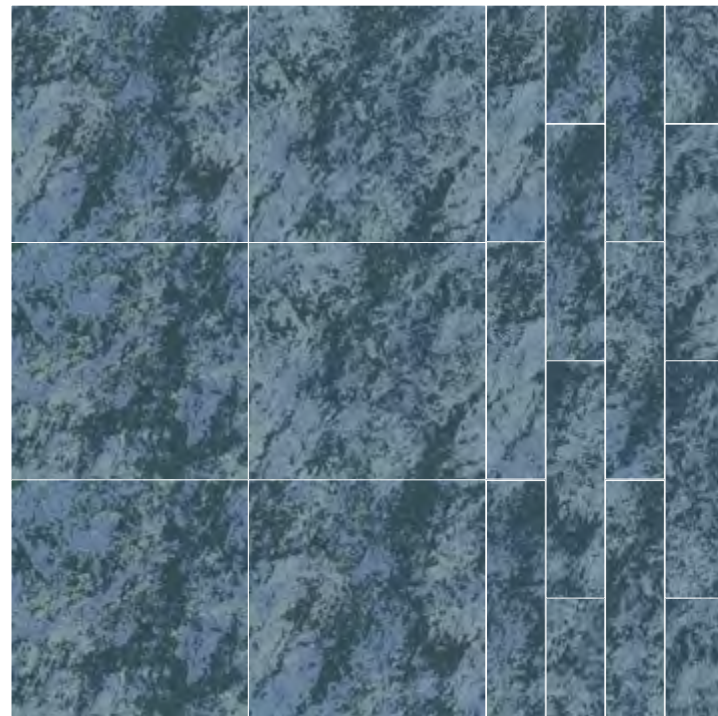

FTM247-267-264 Azure

6 块方块毯 + 板条铺装