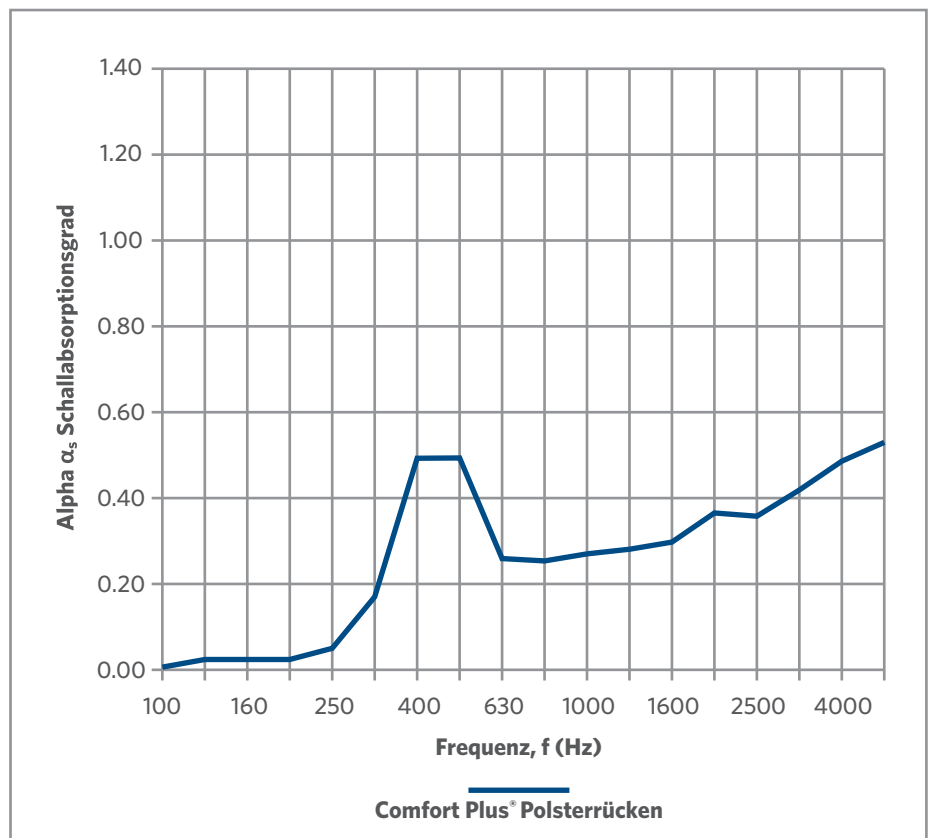

Akustische Werte

CULTURE CANVAS / Graffiti Scribe / Street Art

Schallabsorptionsgrad (ISO 354)

Trittschallverbesserungsmaß (ISO 140-8 / ISO 10140-3)

Culture Canvas Comfort Plus® Polsterrücken
 α_w 0.30 (H) Klasse D

Culture Canvas Comfort Plus® Polsterrücken
 ΔL_w 33dB

Alpha α_s Schallabsorptionsgrad

Frequenz (Hz)	Comfort Plus® Polsterrücken α_s
100	0.01
125	0.03
160	0.03
200	0.03
250	0.05
315	0.17
400	0.49
500	0.49
630	0.26
800	0.26
1000	0.27
1250	0.28
1600	0.30
2000	0.37
2500	0.36
3150	0.42
4000	0.48
5000	0.53

α_p Werte (Comfort Plus® Polsterrücken)

125 Hz	250 Hz	500 Hz	1000 Hz	2000 Hz	4000 Hz
0.00	0.10	0.40	0.25	0.35	0.50

α_w Klasse

α_w (Gesamtwert)	Klasse
0.30 (H)	D