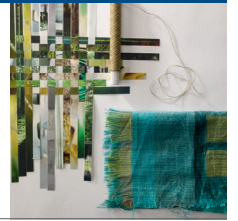

Woven Colour	WOV167-121-211	ANTIQUE	18.3
	WOV39-152-158	AQUA	17.4
	WOV253-148-68	BERRY	9.0
	WOV180-152-174	CHARCOAL	8.9
	WOV163-103-75	CHARTREUSE	21.3
	WOV15-223-222	COPPER	11.9
	WOV144-178-120	HICKORY	8.7
	WOV181-131-73	INDIGO	7.2
	WOV212-79-120	IRON	9.3
	WOV158-79-173	MINERAL	18.3
	WOV212-259-218	MOUSE	15.8
	WOV78-87-75	OLIVE	15.5
	WOV15-102-33	ORANGE	7.7
	WOV144-171-48	PARCHMENT	20.2
	WOV79-144-174	PIGEON	11.7
	WOV6-168-110	RASPBERRY	8.4
	WOV259-83-37	SAGE	20.1
WOV139-144-158	SILVER	20.3	

### LIGHT REFLECTANCE

LA REFLECTANCE LUMINEUSE  
LICHTREFLEXIONSWERTE  
REFLEXIÓN DE LA LUZ

Design Design Design Diseño	Colour Couleur Farbe Color	Colour Name Nom du couleur Farbname Nombre del color	LRV (Y) Value LRV (p) valeur LRV Y Wert VRL (Y) Valor
Warp Winding	WWG37-46-158	AQUA MIX	24.4
	WWG120-48-174	CHARCOAL MIX	22.7
	WWG218-87-75	CHARTREUSE MIX	21.5
	WWG218-173-73	INDIGO MIX	14.0
	WWG48-218-120	IRON MIX	23.1
	WWG120-211-33	ORANGE MIX	17.0