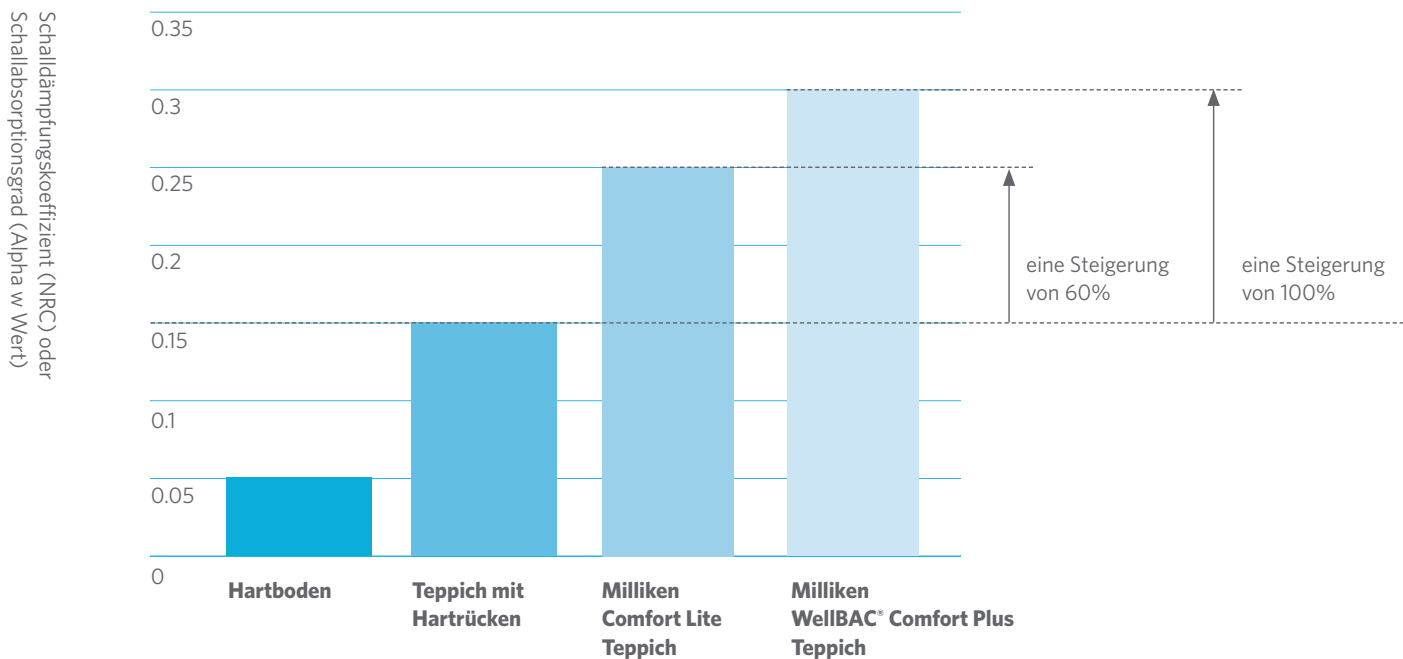

TREFFEN SIE MIT MILLIKEN EINE **KOMFORTABLE** AUSWAHL

Trittschall im Vergleich

WellBAC® Comfort Plus dämmt Trittschall (z. B. durch Umhergehen) um bis zu 40%