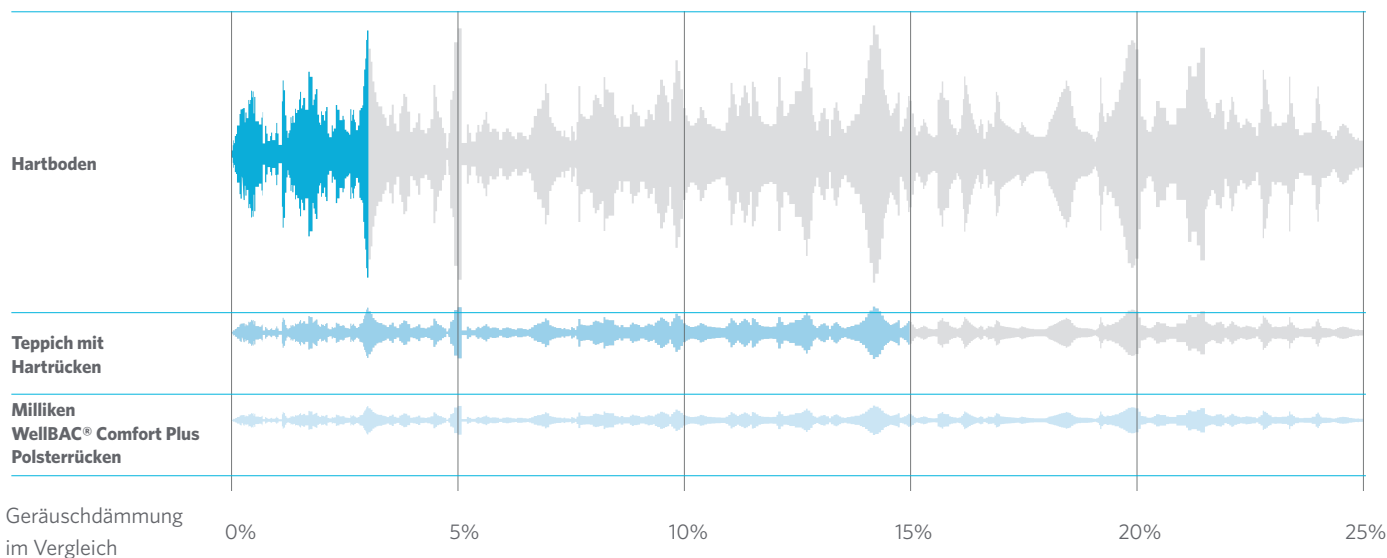

Geräuschdämmung im Vergleich

Millikens Polsterrücken bietet:

- 24% weniger Geräuschentwicklung als Teppich mit Hartrücken
- 90% weniger Geräuschentwicklung als Hartboden

Akustische Werte

NORTHERN SOUL / Floor Filler / Night Flyer /
Soundtrack / Strobe Light