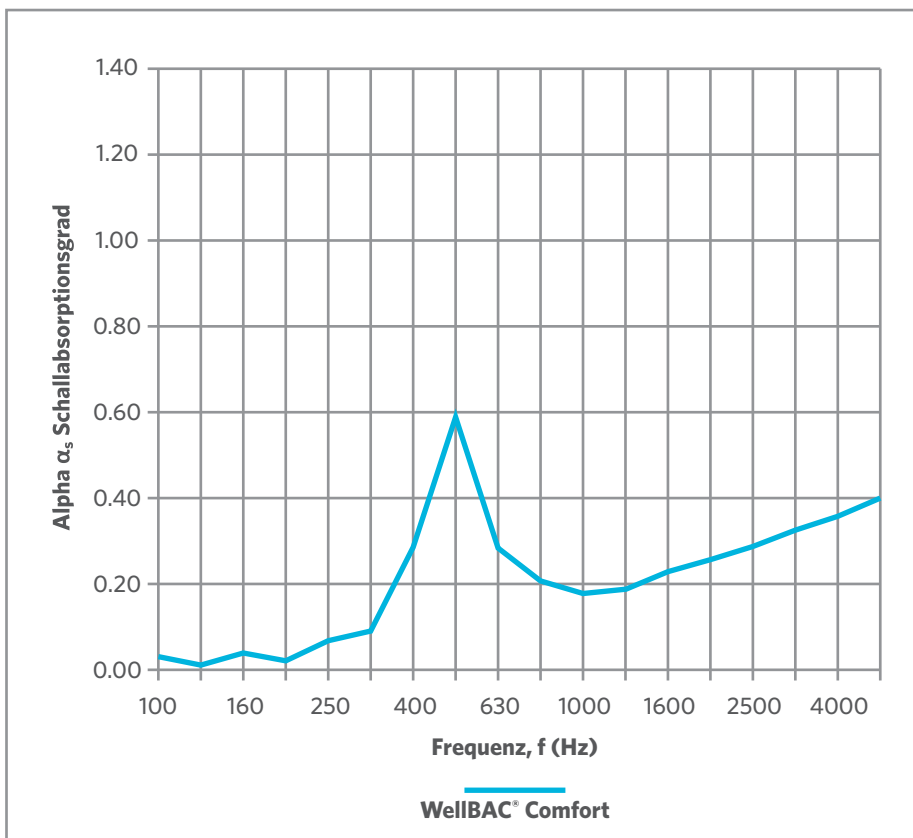

Alpha α_s Schallabsorptionsgrad

Frequenz (Hz)	WellBAC® Comfort α_s
100	0.03
125	0.01
160	0.04
200	0.02
250	0.07
315	0.09
400	0.28
500	0.59
630	0.29
800	0.21
1000	0.18
1250	0.19
1600	0.23
2000	0.26
2500	0.29
3150	0.33
4000	0.36
5000	0.40