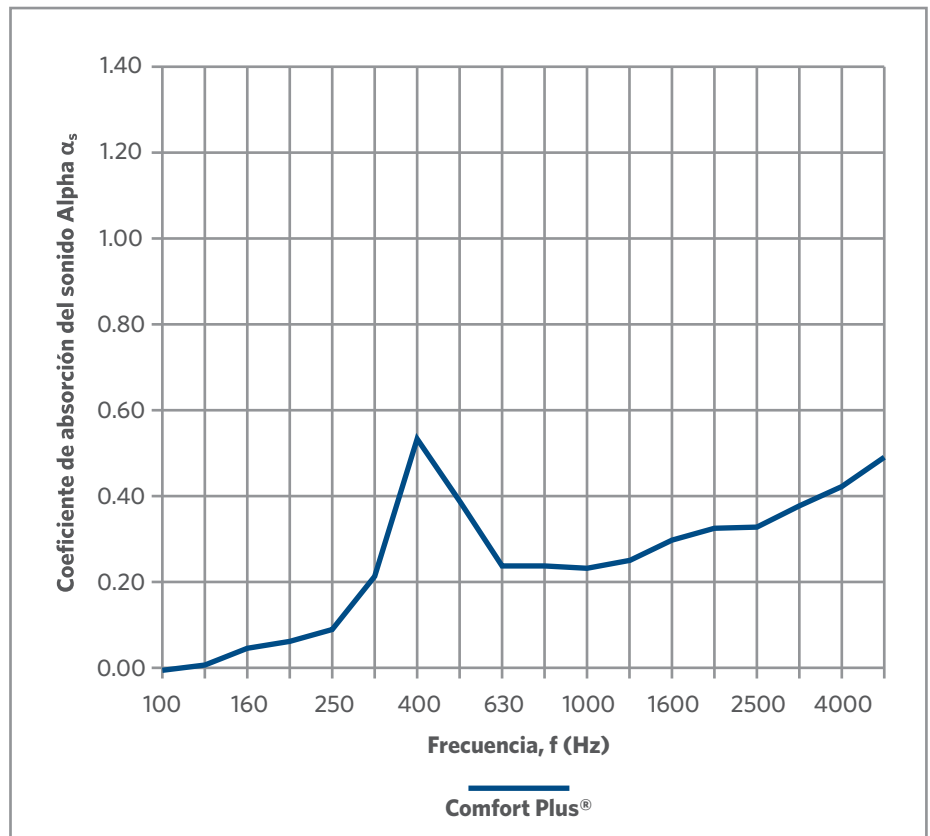

Coefficiente de absorción del sonido Alpha α_s

Frecuencia (Hz)	Comfort Plus® α_s
100	-0.01
125	0.01
160	0.05
200	0.07
250	0.09
315	0.21
400	0.55
500	0.39
630	0.23
800	0.23
1000	0.22
1250	0.24
1600	0.28
2000	0.32
2500	0.33
3150	0.38
4000	0.42
5000	0.48