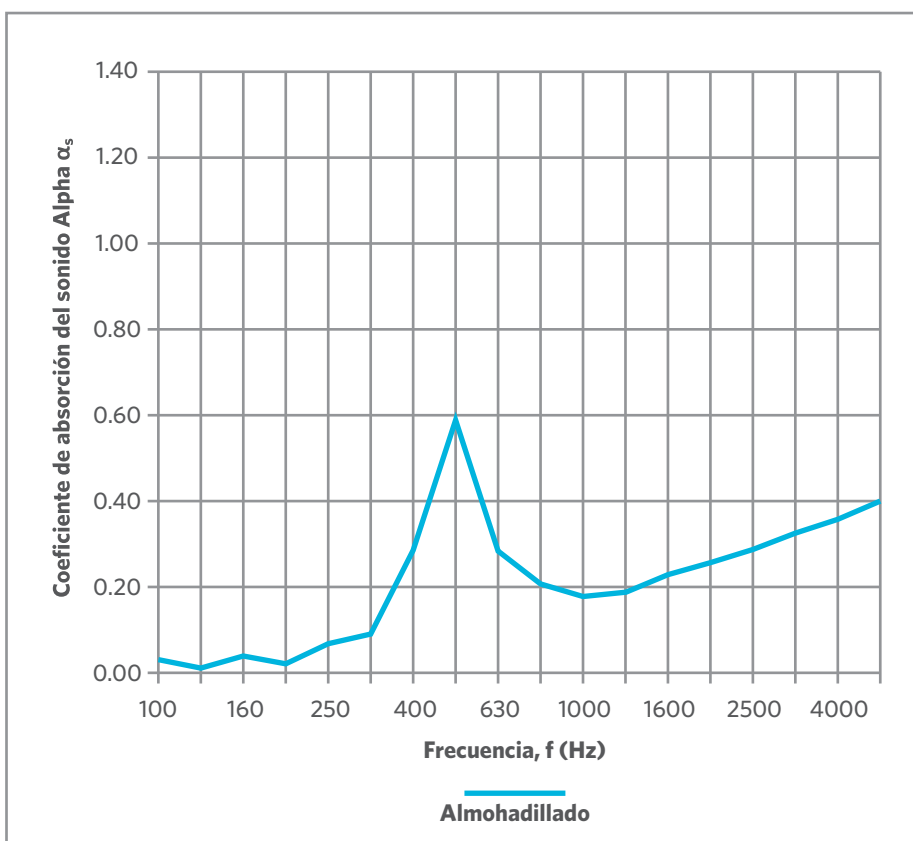

Coefficiente de absorción del sonido Alpha α_s

Frecuencia (Hz)	Almohadillado α_s
100	0.03
125	0.01
160	0.04
200	0.02
250	0.07
315	0.09
400	0.28
500	0.59
630	0.29
800	0.21
1000	0.18
1250	0.19
1600	0.23
2000	0.26
2500	0.29
3150	0.33
4000	0.36
5000	0.40