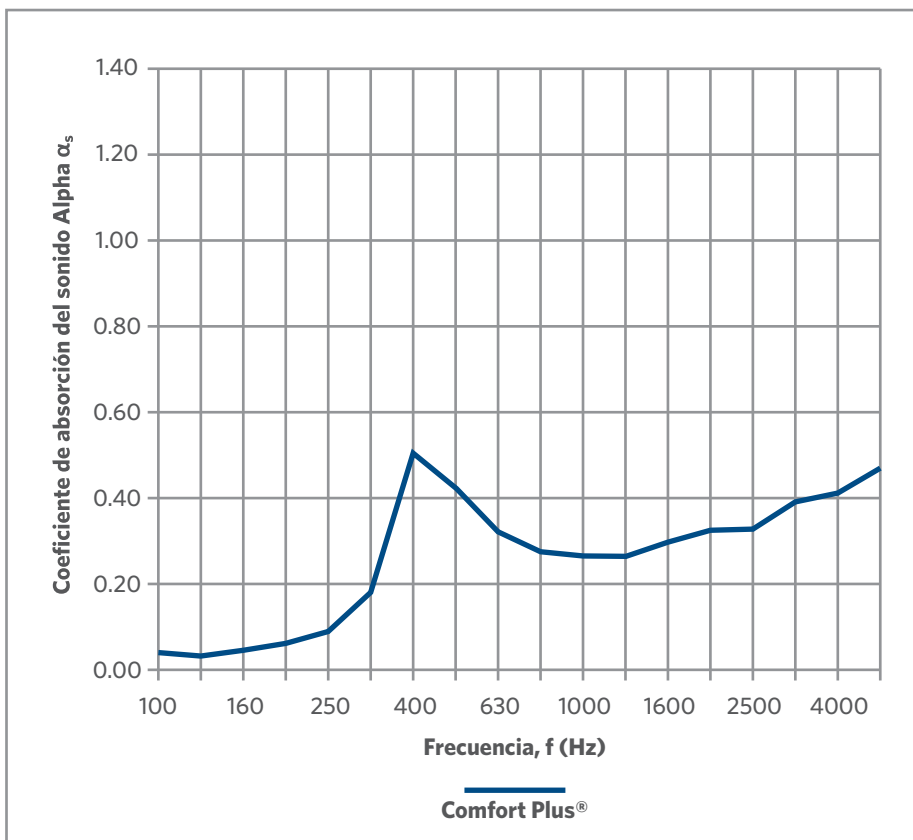

Valores acústicos

OUT OF THE SHADOWS 2.0 / Scattergraph / Shadowbox / Shardlines

Absorción del sonido (ISO 354)	Impacto del sonido (ISO 140-8 / ISO 10140-3)
Out of the Shadows 2.0 Comfort Plus® α_w 0.30 Clase D	Out of the Shadows 2.0 Comfort Plus® ΔL_w 33dB

Coefficiente de absorción del sonido Alpha α_s

Frecuencia (Hz)	Comfort Plus® α_s
100	0.04
125	0.03
160	0.04
200	0.06
250	0.09
315	0.18
400	0.50
500	0.42
630	0.32
800	0.27
1000	0.26
1250	0.26
1600	0.29
2000	0.32
2500	0.32
3150	0.38
4000	0.41
5000	0.46

α_p Valores (Comfort Plus®)					
125 Hz	250 Hz	500 Hz	1000 Hz	2000 Hz	4000 Hz
0.05	0.10	0.40	0.25	0.30	0.40

α_w	Clase
(valor global) 0.30	D