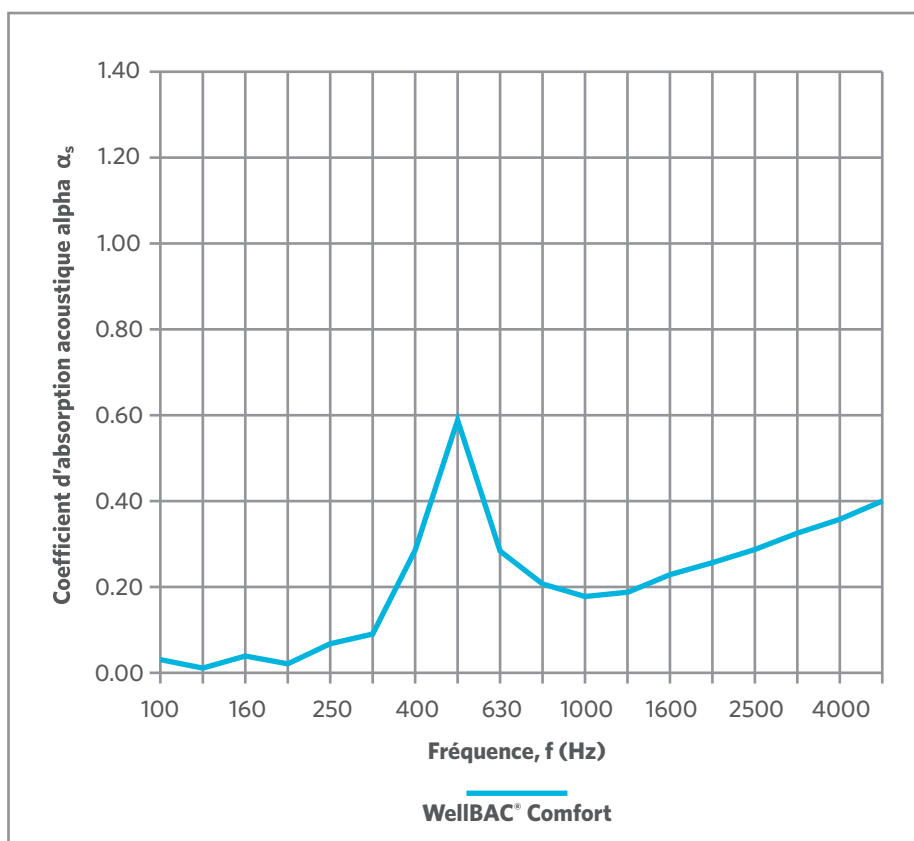

## Absorption des bruits aériens (ISO 354)

Northern Soul WellBAC® Comfort  
 $\alpha_w$  0.25 Classe E

## Isolation des bruits d'impacts (ISO 140-8 / ISO 10140-3)

Northern Soul WellBAC® Comfort  
 $\Delta L_w$  31dB

### Coefficient d'absorption acoustique alpha $\alpha_s$

Fréquence (Hz)	WellBAC® Comfort $\alpha_s$
100	0.03
125	0.01
160	0.04
200	0.02
250	0.07
315	0.09
400	0.28
500	0.59
630	0.29
800	0.21
1000	0.18
1250	0.19
1600	0.23
2000	0.26
2500	0.29
3150	0.33
4000	0.36
5000	0.40

### $\alpha_{pi}$ Valeurs (WellBAC® Comfort)

125 Hz	250 Hz	500 Hz	1000 Hz	2000 Hz	4000 Hz
0.05	0.05	0.40	0.20	0.25	0.35